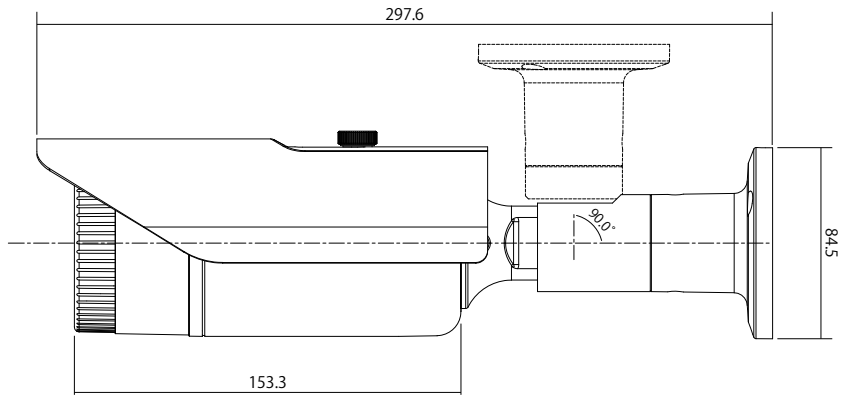

特長

- 2592 × 1520解像度を有する4メガピクセルカメラです
- WDR機能搭載で、逆光等の明暗差が大きな場所でも鮮明な映像を映し出します
- IP66規格準拠で防水、防塵性に優れています
- 壁面/天井吊り下げ両方の取り付けに対応しています
- 専用アプリケーションで、iOS/Android端末からモニタリングできます (Smart Phone APP: mobileCMS)

※電源アダプターは別売です

仕様

項目	NSC-SP942-4M-BK
イメージセンサー	1/2.7 Omnivision Nyxel® CMOS
解像度	2592 × 1520
映像圧縮方式	H.265、H.264
フレームレート	2592 × 1520: 30fps
レンズ	f=2.8~12mm/F1.3
撮影範囲	水平96.73° × 垂直52.31° ~ 水平32.98° × 垂直17.88°
S/N比	58dB
赤外線LED	有
赤外線照射距離	最大40m
被写体最低照度	カラー時: 0.03Lux/F1.3、IR 点灯時: 0 Lux/F1.3
シャッター速度	1/30 ~ 1/20,000
ICR機能	有
デイナイト機能	有
WDR	有 (D-WDR)
フリッカレス機能	有
ノイズリダクション機能	有 (3DNR)
アナログ映像出力	-
オーディオ	-
最大リモートログイン数	12
ネットワークプロトコル	TCP/IP、HTTP、DHCP、DNS、DDNS、RTP/RTSP、SMTP、NTP、UPnP、SNMP、HTTPS、FTP、IPv4
Wi-Fi	-
ONVIF	対応 (Profile S)
推奨ブラウザ	Internet Explorer
オンボードストレージ	-
アラーム	-
防水機能	IP66
耐衝撃機能	-
電源	PoE、DC12V
消費電力	PoE: 7.2W、DC12V: 5.4W
消費電流	DC12V: 450mA
動作可能周囲温度	-20 ~ 50度、湿度95%RH以下
外形寸法	84.5(径) × 153.3(奥)mm
重量	680g

■寸法図

単位：mm