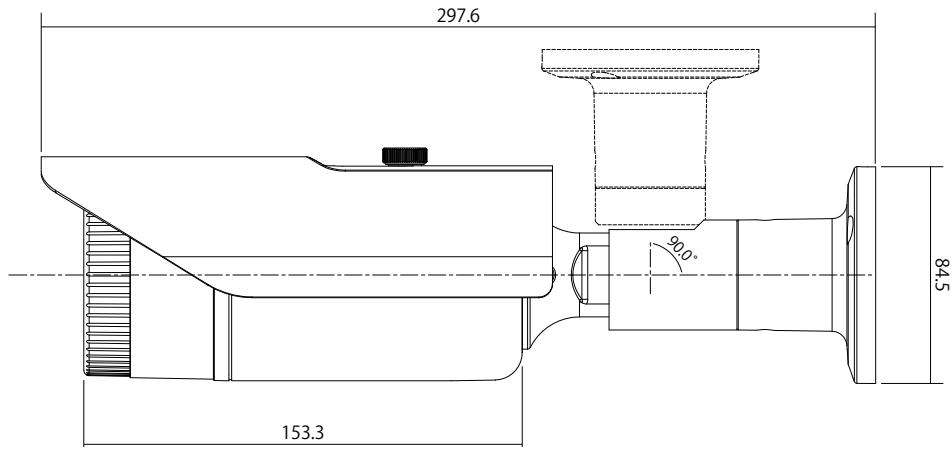

特長

- 1920×1080解像度を有する2メガピクセルカメラです
- WDR機能搭載で、逆光等の明暗差が大きな場所でも鮮明な映像を映し出します
- IP66規格準拠で防水、防塵性に優れています
- 壁面/天井吊り下げ両方の取り付けに対応しています
- 専用アプリケーションで、iOS/Android端末からモニタリングできます (Smart Phone APP: mobileCMS)

※電源アダプターは別売です

仕様

項目	NSC-SP942-2M
イメージセンサー	1/2.8 Sony Starvis CMOS
解像度	1920 × 1080
映像圧縮方式	H.265、H.264
フレームレート	1920×1080:30fps
レンズ	f=2.8~12mm/F1.3
撮影範囲	水平105.65° × 垂直56.15° ~ 水平33.73° × 垂直17.99°
S/N比	58dB
赤外線LED	有
赤外線照射距離	最大40m
被写体最低照度	カラー時:0.01Lux/F1.3、IR 点灯時:0 Lux/F1.3
シャッター速度	1/30 ~ 1/20,000
ICR機能	有
デイナイト機能	有
WDR	有(D-WDR)
フリッカレス機能	有
ノイズリダクション機能	有(3DNR)
アナログ映像出力	-
オーディオ	-
最大リモートログイン数	12
ネットワークプロトコル	TCP/IP、HTTP、DHCP、DNS、DDNS、RTP/RTSP、SMTP、NTP、UPnP、SNMP、HTTPS、FTP、IPv4
Wi-Fi	-
ONVIF	対応(Profile S)
推奨ブラウザ	Internet Explorer
オンボードストレージ	-
アラーム	-
防水機能	IP66
耐衝撃機能	-
電源	PoE、DC12V
消費電力	PoE:7.2W、DC12V:5.2W
消費電流	DC12V:430mA
動作可能周囲温度	-20 ~ 50度、湿度95%RH以下
外形寸法	84.5(径) × 153.3(奥)mm
重量	680g

■ 寸法図

単位 : mm