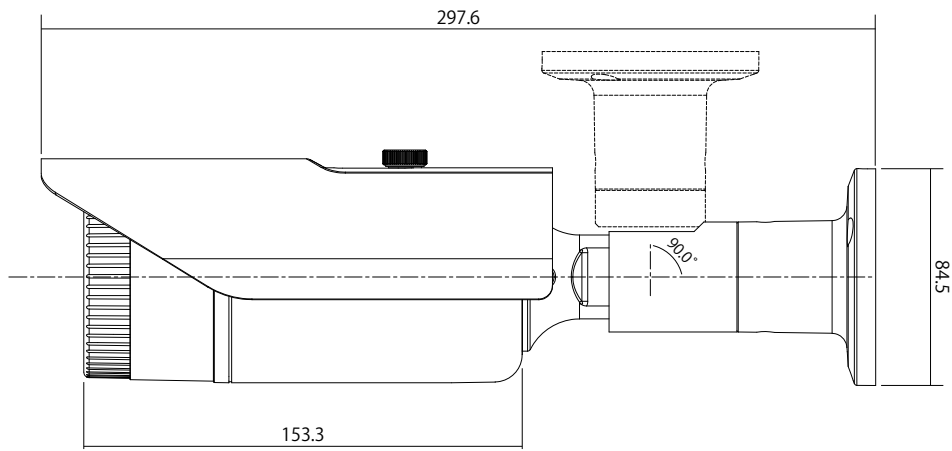

特長

- 1920×1080解像度を有する2メガピクセルカメラです
- WDR機能搭載で、逆光等の明暗差が大きな場所でも鮮明な映像を映し出します
- IP66規格準拠で防水、防塵性に優れています
- 壁面/天井吊り下げ両方の取り付けに対応しています
- 専用アプリケーションで、iOS/Android端末からモニタリングできます (Smart Phone APP: mobileCMS)

※電源アダプターは別売です

仕様

項目	NSC-SP942-2M-BK
イメージセンサー	1/2.8 Sony Starvis CMOS
解像度	1920 × 1080
映像圧縮方式	H.265、H.264
フレームレート	1920×1080:30fps
レンズ	f=2.8~12mm/F1.3
撮影範囲	水平105.65° × 垂直56.15° ~ 水平33.73° × 垂直17.99°
S/N比	58dB
赤外線LED	有
赤外線照射距離	最大40m
被写体最低照度	カラー時:0.01Lux/F1.3、IR 点灯時:0 Lux/F1.3
シャッター速度	1/30 ~ 1/20,000
ICR機能	有
デイナイト機能	有
WDR	有(D-WDR)
フリッカレス機能	有
ノイズリダクション機能	有(3DNR)
アナログ映像出力	-
オーディオ	-
最大リモートログイン数	12
ネットワークプロトコル	TCP/IP、HTTP、DHCP、DNS、DDNS、RTP/RTSP、SMTP、NTP、UPnP、SNMP、HTTPS、FTP、IPv4
Wi-Fi	-
ONVIF	対応(Profile S)
推奨ブラウザ	Internet Explorer
オンボードストレージ	-
アラーム	-
防水機能	IP66
耐衝撃機能	-
電源	PoE、DC12V
消費電力	PoE:7.2W、DC12V:5.2W
消費電流	DC12V:430mA
動作可能周囲温度	-20 ~ 50度、湿度95%RH以下
外形寸法	84.5(径) × 153.3(奥)mm
重量	680g

■ 寸法図

単位 : mm