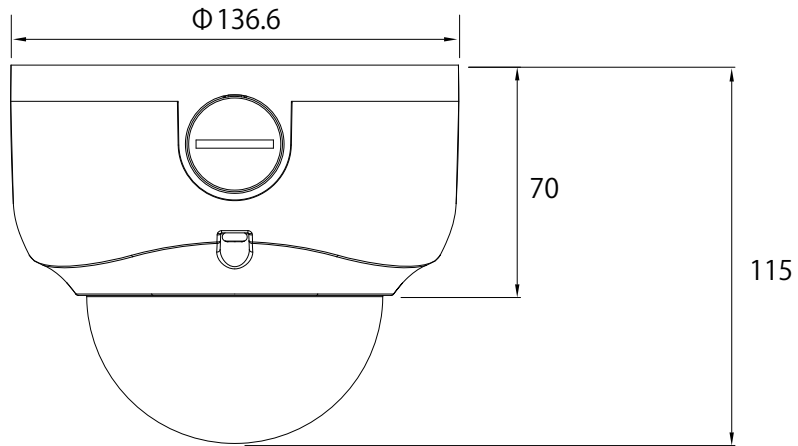

## 特長

- 2592 × 1520解像度を有する4メガピクセルカメラです
- 電動バリフォーカルレンズにより、画面を見ながら画角調整を行うことが可能です
- WDR機能搭載で、逆光等の明暗差が大きな場所でも鮮明な映像を映し出します
- IP66規格準拠で防水、防塵性に優れています
- 3箇所の変動軸によるレンズ調整機構で天井と壁どちらにでも設置可能です
- 専用アプリケーションで、iOS/Android端末からモニタリングできます (Smart Phone APP: mobileCMS)

## 仕様

項目	NSC-SP933M-4M
イメージセンサー	1/2.7 Omnivision Nyxel® CMOS
解像度	2592 × 1520
映像圧縮方式	H.265、H.264
フレームレート	2592 × 1520:30fps
レンズ	f=2.7~12mm/F1.4
撮影範囲	水平104.06° × 垂直55.96° ~ 水平33.07° × 垂直17.85°
ズーム	光学ズーム:4.4倍
S/N比	58dB
赤外線LED	有
赤外線照射距離	最大20m
被写体最低照	カラー時:0.03Lux/F1.4、IR 点灯時:0 Lux/F1.4
シャッター速度	1/30 ~ 1/20,000
ICR機能	有
デイナイト機能	有
WDR	有(D-WDR)
フリッカレス機能	有
ノイズリダクション機能	有(3DNR)
アナログ映像出力	-
オーディオ	-
最大リモートログイン数	12
ネットワークプロトコル	TCP/IP、HTTP、DHCP、DNS、DDNS、RTP/RTSP、SMTP、NTP、UPnP、SNMP、HTTPS、FTP、IPv4
Wi-Fi	-
ONVIF	対応 (Profile S)
推奨ブラウザ	Internet Explorer
オンボードストレージ	-
アラーム	-
防水機能	IP66
耐衝撃機能	-
電源	PoE、DC12V
消費電力	PoE:5.8W、DC12V:4.5W
消費電流	DC12V:370mA
動作可能周囲温度	-20 ~ 50度、湿度95%RH以下
外形寸法	136.6(径) × 115(高)mm
重量	670g

■ 寸法図

単位：mm