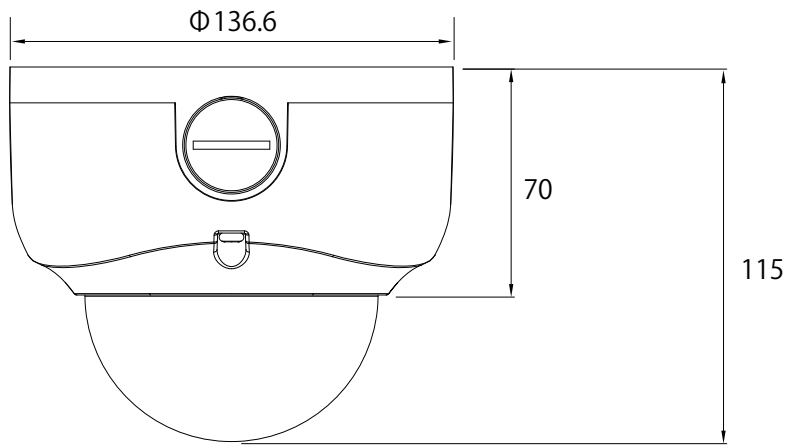

## 特長

- 1920 × 1080解像度を有する2メガピクセルカメラです
- 電動バリフォーカルレンズにより、画面を見ながら画角調整を行うことが可能です
- WDR機能搭載で、逆光等の明暗差が大きな場所でも鮮明な映像を映し出します
- IP66規格準拠で防水、防塵性に優れています
- 3箇所 of 可動軸によるレンズ調整機構で天井と壁どちらにでも設置可能です
- 専用アプリケーションで、iOS/Android端末からモニタリングできます (Smart Phone APP: mobileCMS)

## 仕様

項目	NSC-SP933M-2M
イメージセンサー	1/2.8 Sony Starvis CMOS
解像度	1920 × 1080
映像圧縮方式	H.265、H.264
フレームレート	1920 × 1080: 30fps
レンズ	f=2.7~12mm/F1.4
撮影範囲	水平109.17° × 垂直58.02° ~ 水平34.71° × 垂直18.51°
ズーム	光学ズーム: 4.4倍
S/N比	58dB
赤外線LED	有
赤外線照射距離	最大20m
被写体最低照	カラー時: 0.01Lux/F1.4、IR 点灯時: 0 Lux/F1.4
シャッター速度	1/30 ~ 1/20,000
ICR機能	有
デイナイト機能	有
WDR	有(D-WDR)
フリッカレス機能	有
ノイズリダクション機能	有(3DNR)
アナログ映像出力	-
オーディオ	-
最大リモートログイン数	12
ネットワークプロトコル	TCP/IP、HTTP、DHCP、DNS、DDNS、RTP/RTSP、SMTP、NTP、UPnP、SNMP、HTTPS、FTP、IPv4
Wi-Fi	-
ONVIF	対応 (Profile S)
推奨ブラウザ	Internet Explorer
オンボードストレージ	-
アラーム	-
防水機能	IP66
耐衝撃機能	-
電源	PoE、DC12V
消費電力	PoE: 5.7W、DC12V: 4.3W
消費電流	DC12V: 360mA
動作可能周囲温度	-20 ~ 50度、湿度95%RH以下
外形寸法	136.6(径) × 115(高)mm
重量	670g

■ 寸法図

単位：mm