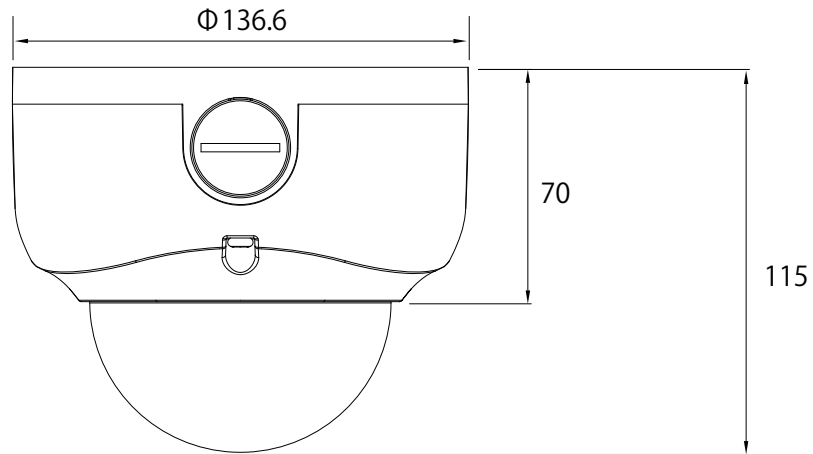

特長

- 2592 × 1520解像度を有する4メガピクセルカメラです
- WDR機能搭載で、逆光等の明暗差が大きな場所でも鮮明な映像を映し出します
- IP66規格準拠で防水、防塵性に優れています
- 3箇所の可動軸によるレンズ調整機構で天井と壁どちらにでも設置可能です
- 専用アプリケーションで、iOS/Android端末からモニタリングできます (Smart Phone APP: mobileCMS)

※電源アダプターは別売です

仕様

項目	NSC-SP933-4M
イメージセンサー	1/2.7 Omnivision Nyxel® CMOS
解像度	2592 × 1520
映像圧縮方式	H.265、H.264
フレームレート	2592 × 1520:30fps
レンズ	f=2.8~12mm/F1.3
撮影範囲	水平96.73° × 垂直52.31° ~ 水平32.98° × 垂直17.88°
S/N比	58dB
赤外線LED	有
赤外線照射距離	最大20m
被写体最低照	カラー時:0.03Lux/F1.3、IR 点灯時:0 Lux/F1.3
シャッター速度	1/30 ~ 1/20,000
ICR機能	有
デイナイト機能	有
WDR	有(D-WDR)
フリッカレス機能	有
ノイズリダクション機能	有(3DNR)
アナログ映像出力	-
オーディオ	-
最大リモートログイン数	12
ネットワークプロトコル	TCP/IP、HTTP、DHCP、DNS、DDNS、RTP/RTSP、SMTP、NTP、UPnP、SNMP、HTTPS、FTP、IPv4
Wi-Fi	-
ONVIF	対応 (Profile S)
推奨ブラウザ	Internet Explorer
オンボードストレージ	-
アラーム	-
防水機能	IP66
耐衝撃機能	-
電源	PoE、DC12V
消費電力	PoE:5.3W、DC12V:3.9W
消費電流	DC12V:320mA
動作可能周囲温度	-20 ~ 50度、湿度95%RH以下
外形寸法	136.6(径) × 115(高)mm
重量	660g

■ 寸法図

単位：mm