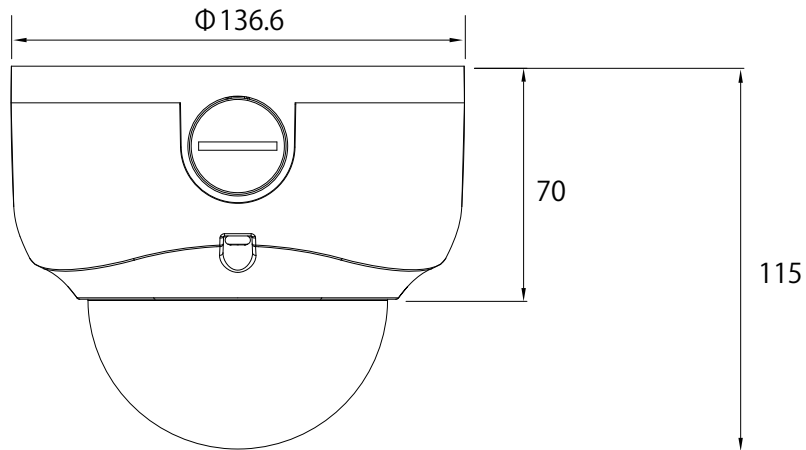

## 特長

- 1920×1080解像度を有する2メガピクセルカメラです
- WDR機能搭載で、逆光等の明暗差が大きな場所でも鮮明な映像を映し出します
- IP66規格準拠で防水、防塵性に優れています
- 3箇所の可動軸によるレンズ調整機構で天井と壁どちらにでも設置可能です
- 専用アプリケーションで、iOS/Android端末からモニタリングできます (Smart Phone APP: mobileCMS)

## 仕様

項目	NSC-SP933-2M
イメージセンサー	1/2.8 Sony Starvis CMOS
解像度	1920 × 1080
映像圧縮方式	H.265、H.264
フレームレート	1920 × 1080: 30fps
レンズ	f=2.8~12mm/F1.3
撮影範囲	水平105.65° × 垂直56.15° ~ 水平33.73° × 垂直17.99°
S/N比	58dB
赤外線LED	有
赤外線照射距離	最大20m
被写体最低照度	カラー時: 0.01Lux/F1.3、IR 点灯時: 0 Lux/F1.3
シャッター速度	1/30 ~ 1/20,000
ICR機能	有
デイナイト機能	有
WDR	有 (D-WDR)
フリッカレス機能	有
ノイズリダクション機能	有 (3DNR)
アナログ映像出力	-
オーディオ	-
最大リモートログイン数	12
ネットワークプロトコル	TCP/IP、HTTP、DHCP、DNS、DDNS、RTP/RTSP、SMTP、NTP、UPnP、SNMP、HTTPS、FTP、IPv4
Wi-Fi	-
ONVIF	対応 (Profile S)
推奨ブラウザ	Internet Explorer
オンボードストレージ	-
アラーム	-
防水機能	IP66
耐衝撃機能	-
電源	PoE、DC12V
消費電力	PoE: 4.8W、DC12V: 3.6W
消費電流	DC12V: 300mA
動作可能周囲温度	-20 ~ 50度、湿度95%RH以下
外形寸法	136.6(径) × 115(高)mm
重量	660g

■ 寸法図

単位：mm