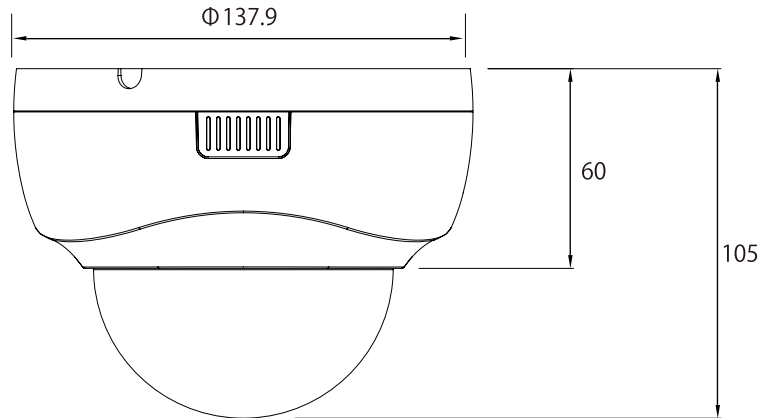

特長

- 1920×1080解像度を有する2メガピクセルカメラです
- 電動バリフォーカルレンズにより、画面を見ながら画角調整を行うことが可能です
- 集音マイクを搭載しています
- WDR機能搭載で、逆光等の明暗差が大きな場所でも鮮明な映像を映し出します
- 3箇所の可動軸によるレンズ調整機構で天井と壁どちらにでも設置可能です
- 専用アプリケーションで、iOS/Android端末からモニタリングできます
 (Smart Phone APP: mobileCMS)

※電源アダプターは別売です

※オプションでスモークカバーに変更できます

仕様

項目	NSC-SP932MA-2M
イメージセンサー	1/2.8 Sony Starvis CMOS
解像度	1920 × 1080
映像圧縮方式	H.265、H.264
フレームレート	1920 × 1080: 30fps
レンズ	f=2.7~12mm/F1.4
撮影範囲	水平109.17° × 垂直58.02° ~ 水平34.71° × 垂直18.51°
ズーム	光学ズーム: 4.4倍
S/N比	58dB
赤外線LED	有
赤外線照射距離	最大20m
被写体最低照	カラー時: 0.01Lux/F1.4、IR 点灯時: 0 Lux/F1.4
シャッター速度	1/30 ~ 1/20,000
ICR機能	有
デイナイト機能	有
WDR	有 (D-WDR)
フリッカレス機能	有
ノイズリダクション機能	有 (3DNR)
アナログ映像出力	-
オーディオ	入力×2(内蔵マイク、RCA)、出力×1(RCA) / 音声圧縮方式 G.711
最大リモートログイン数	12
ネットワークプロトコル	TCP/IP、HTTP、DHCP、DNS、DDNS、RTP/RTSP、SMTP、NTP、UPnP、SNMP、HTTPS、FTP、IPv4
Wi-Fi	-
ONVIF	対応 (Profile S)
推奨ブラウザ	Internet Explorer
オンボードストレージ	-
アラーム	-
防水機能	-
耐衝撃機能	-
電源	PoE、DC12V
消費電力	PoE: 5.7W、DC12V: 4.3W
消費電流	DC12V: 360mA
動作可能周囲温度	-20 ~ 50度、湿度90%RH以下(結露しないこと)
外形寸法	137.9(径) × 105(高)mm
重量	360g

■ 寸法図

単位 : mm