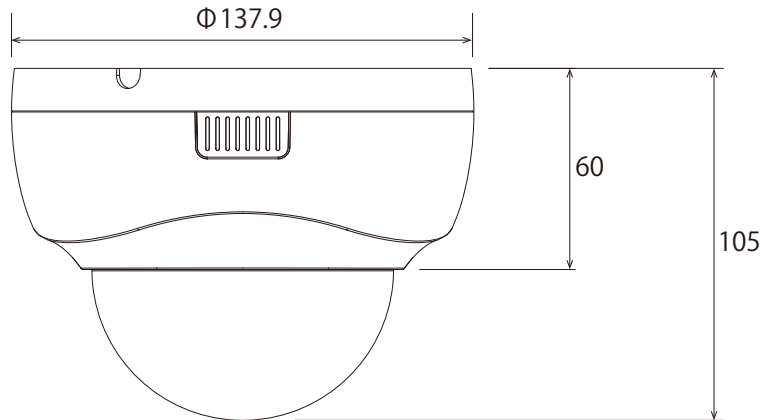

特長

- 2592 × 1520解像度を有する4メガピクセルカメラです
- WDR機能搭載で、逆光等の明暗差が大きな場所でも鮮明な映像を映し出します
- 3箇所 of 可動軸によるレンズ調整機構で天井と壁どちらにでも設置可能です
- 専用アプリケーションで、iOS/Android端末からモニタリングできます (Smart Phone APP: mobileCMS)

※電源アダプターは別売です

※オプションでスモークカバーに変更できます

仕様

項目	NSC-SP932M-4M
イメージセンサー	1/2.7 Omnivision Nyxel® CMOS
解像度	2592 × 1520
映像圧縮方式	H.265、H.264
フレームレート	2592 × 1520: 30fps
レンズ	f=2.7~12mm/F1.4
撮影範囲	水平104.06° × 垂直55.96° ~ 水平33.07° × 垂直17.85°
ズーム	光学ズーム: 4.4倍
S/N比	58dB
赤外線LED	有
赤外線照射距離	最大20m
被写体最低照	カラー時: 0.03Lux/F1.4、IR 点灯時: 0 Lux/F1.4
シャッター速度	1/30 ~ 1/20,000
ICR機能	有
デイナイト機能	有
WDR	有 (D-WDR)
フリッカレス機能	有
ノイズリダクション機能	有 (3DNR)
アナログ映像出力	-
オーディオ	-
最大リモートログイン数	12
ネットワークプロトコル	TCP/IP、HTTP、DHCP、DNS、DDNS、RTP/RTSP、SMTP、NTP、UPnP、SNMP、HTTPS、FTP、IPv4
Wi-Fi	-
ONVIF	対応 (Profile S)
推奨ブラウザ	Internet Explorer
オンボードストレージ	-
アラーム	-
防水機能	-
耐衝撃機能	-
電源	PoE、DC12V
消費電力	PoE: 5.8W、DC12V: 4.5W
消費電流	DC12V: 370mA
動作可能周囲温度	-20 ~ 50度、湿度90%RH以下 (結露しないこと)
外形寸法	137.9(径) × 105(高)mm
重量	330g

■ 寸法図

単位 : mm