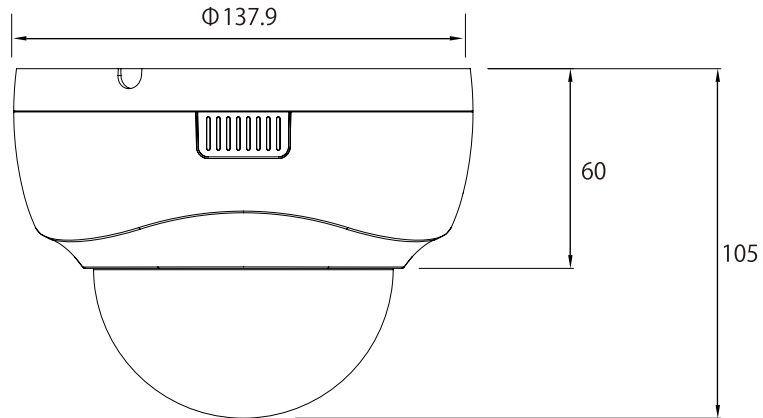

特長

- 1920×1080解像度を有する2メガピクセルカメラです
- 電動バリフォーカルレンズにより、画面を見ながら画角調整を行うことが可能です
- WDR機能搭載で、逆光等の明暗差が大きな場所でも鮮明な映像を映し出します
- 3箇所の変動軸によるレンズ調整機構で天井と壁どちらにでも設置可能です
- 専用アプリケーションで、iOS/Android端末からモニタリングできます
 (Smart Phone APP: mobileCMS)

※電源アダプターは別売です

※オプションでスモークカバーに変更できます

仕様

項目	NSC-SP932M-2M
イメージセンサー	1/2.8 Sony Starvis CMOS
解像度	1920 × 1080
映像圧縮方式	H.265、H.264
フレームレート	1920 × 1080: 30fps
レンズ	f=2.7~12mm/F1.4
撮影範囲	水平109.17° × 垂直58.02° ~ 水平34.71° × 垂直18.51°
ズーム	光学ズーム: 4.4倍
S/N比	58dB
赤外線LED	有
赤外線照射距離	最大20m
被写体最低照	カラー時: 0.01Lux/F1.4、IR 点灯時: 0 Lux/F1.4
シャッター速度	1/30 ~ 1/20,000
ICR機能	有
デイナイト機能	有
WDR	有(D-WDR)
フリッカレス機能	有
ノイズリダクション機能	有(3DNR)
アナログ映像出力	-
オーディオ	-
最大リモートログイン数	12
ネットワークプロトコル	TCP/IP、HTTP、DHCP、DNS、DDNS、RTP/RTSP、SMTP、NTP、UPnP、SNMP、HTTPS、FTP、IPv4
Wi-Fi	-
ONVIF	対応 (Profile S)
推奨ブラウザ	Internet Explorer
オンボードストレージ	-
アラーム	-
防水機能	-
耐衝撃機能	-
電源	PoE、DC12V
消費電力	PoE: 5.7W、DC12V: 4.3W
消費電流	DC12V: 360mA
動作可能周囲温度	-20 ~ 50度、湿度90%RH以下(結露しないこと)
外形寸法	137.9(径) × 105(高)mm
重量	330g

■ 寸法図

単位 : mm