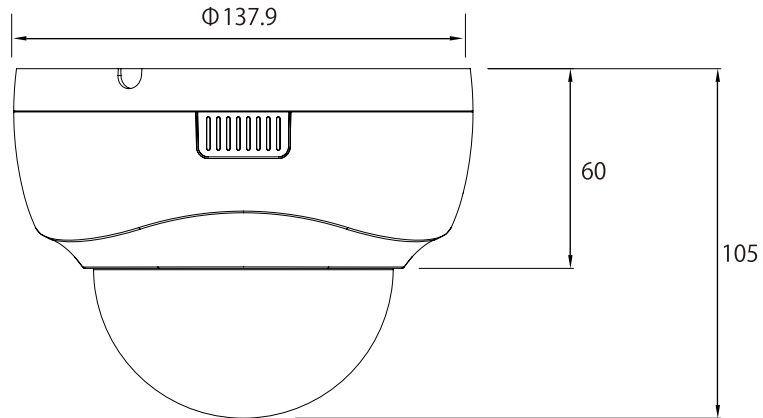

特長

- 2592 × 1520解像度を有する4メガピクセルカメラです
- 集音マイクを搭載しています
- WDR機能搭載で、逆光等の明暗差が大きな場所でも鮮明な映像を映し出します
- 3箇所の可動軸によるレンズ調整機構で天井と壁どちらにでも設置可能です
- 専用アプリケーションで、iOS/Android端末からモニタリングできます (Smart Phone APP: mobileCMS)

※電源アダプターは別売です

※オプションでスモークカバーに変更できます

仕様

項目	NSC-SP932A-4M
イメージセンサー	1/2.7 Omnivision Nyxel® CMOS
解像度	2592 × 1520
映像圧縮方式	H.265、H.264
フレームレート	2592 × 1520: 30fps
レンズ	f=2.8~12mm/F1.3
撮影範囲	水平96.73° × 垂直52.31° ~ 水平32.98° × 垂直17.88°
S/N比	58dB
赤外線LED	有
赤外線照射距離	最大20m
被写体最低照度	カラー時: 0.03Lux/F1.3、IR 点灯時: 0 Lux/F1.3
シャッター速度	1/30 ~ 1/20,000
ICR機能	有
デイナイト機能	有
WDR	有 (D-WDR)
フリッカレス機能	有
ノイズリダクション機能	有 (3DNR)
アナログ映像出力	-
オーディオ	入力 × 2 (内蔵マイク、RCA)、出力 × 1 (RCA) / 音声圧縮方式 G.711
最大リモートログイン数	12
ネットワークプロトコル	TCP/IP、HTTP、DHCP、DNS、DDNS、RTP/RTSP、SMTP、NTP、UPnP、SNMP、HTTPS、FTP、IPv4
Wi-Fi	-
ONVIF	対応 (Profile S)
推奨ブラウザ	Internet Explorer
オンボードストレージ	-
アラーム	-
防水機能	-
耐衝撃機能	-
電源	PoE、DC12V
消費電力	PoE: 5.3W、DC12V: 3.9W
消費電流	DC12V: 320mA
動作可能周囲温度	-20 ~ 50度、湿度90%RH以下 (結露しないこと)
外形寸法	137.9(径) × 105(高)mm
重量	350g

■ 寸法図

単位 : mm