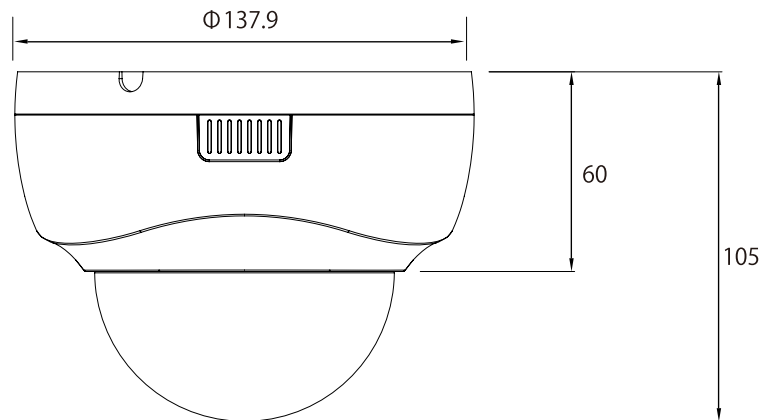

特長

- 2592 × 1520解像度を有する4メガピクセルカメラです
- 電動バリフォーカルレンズにより、画面を見ながら画角調整を行うことが可能です
- WDR機能搭載で、逆光等の明暗差が大きな場所でも鮮明な映像を映し出します
- 3箇所 of 可動軸によるレンズ調整機構で天井と壁どちらにでも設置可能です
- 専用アプリケーションで、iOS/Android端末からモニタリングできます (Smart Phone APP: mobileCMS)

※電源アダプターは別売です

※オプションでスモークカバーに変更できます

仕様

項目	NSC-SP931M-4M
イメージセンサー	1/2.7 Omnivision Nyxel® CMOS
解像度	2592 × 1520
映像圧縮方式	H.265、H.264
フレームレート	2592 × 1520: 30fps
レンズ	f=2.7~12mm/F1.4
撮影範囲	水平104.06° × 垂直55.96° ~ 水平33.07° × 垂直17.85°
ズーム	光学ズーム: 4.4倍
S/N比	58dB
赤外線LED	-
赤外線照射距離	-
被写体最低照	カラー時: 0.03Lux/F1.4、モノクロ時: 0.003Lux/F1.4
シャッター速度	1/30 ~ 1/20,000
ICR機能	有
デイナイト機能	有
WDR	有 (D-WDR)
フリッカレス機能	有
ノイズリダクション機能	有 (3DNR)
アナログ映像出力	-
オーディオ	-
最大リモートログイン数	12
ネットワークプロトコル	TCP/IP、HTTP、DHCP、DNS、DDNS、RTP/RTSP、SMTP、NTP、UPnP、SNMP、HTTPS、FTP、IPv4
Wi-Fi	-
ONVIF	対応 (Profile S)
推奨ブラウザ	Internet Explorer
オンボードストレージ	-
アラーム	-
防水機能	-
耐衝撃機能	-
電源	PoE、DC12V
消費電力	PoE: 3.6W、DC12V: 2.9W
消費電流	DC12V: 240mA
動作可能周囲温度	-20 ~ 50度、湿度90%RH以下 (結露しないこと)
外形寸法	137.9(径) × 105(高)mm
重量	310g

■ 寸法図

単位 : mm