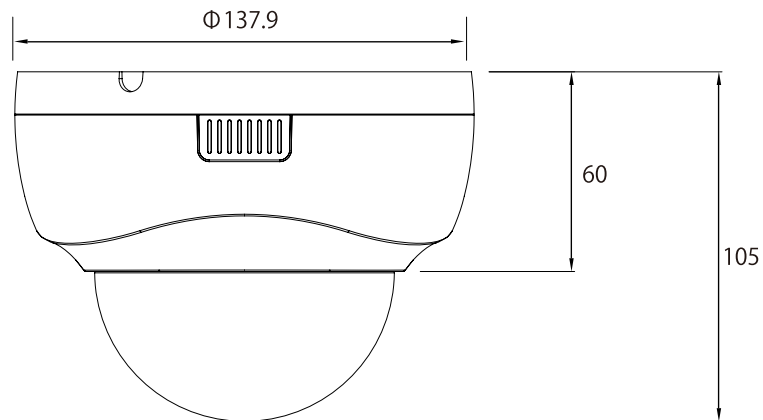

特長

- 1920 × 1080解像度を有する2メガピクセルカメラです
- 電動バリフォーカルレンズにより、画面を見ながら画角調整を行うことが可能です
- WDR機能搭載で、逆光等の明暗差が大きな場所でも鮮明な映像を映し出します
- 3箇所の可動軸によるレンズ調整機構で天井と壁どちらにでも設置可能です
- 専用アプリケーションで、iOS/Android端末からモニタリングできます (Smart Phone APP: mobileCMS)

※電源アダプターは別売です

※オプションでスモークカバーに変更できます

仕様

項目	NSC-SP931M-2M
イメージセンサー	1/2.8 Sony Starvis CMOS
解像度	1920 × 1080
映像圧縮方式	H.265、H.264
フレームレート	1920 × 1080: 30fps
レンズ	f=2.7~12mm/F1.4
撮影範囲	水平109.17° × 垂直58.02° ~ 水平34.71° × 垂直18.51°
ズーム	光学ズーム: 4.4倍
S/N比	58dB
赤外線LED	-
赤外線照射距離	-
被写体最低照	カラー時: 0.01Lux/F1.4、モノクロ時: 0.001Lux/F1.4
シャッター速度	1/30 ~ 1/20,000
ICR機能	有
デイナイト機能	有
WDR	有(D-WDR)
フリッカレス機能	有
ノイズリダクション機能	有(3DNR)
アナログ映像出力	-
オーディオ	-
最大リモートログイン数	12
ネットワークプロトコル	TCP/IP、HTTP、DHCP、DNS、DDNS、RTP/RTSP、SMTP、NTP、UPnP、SNMP、HTTPS、FTP、IPv4
Wi-Fi	-
ONVIF	対応 (Profile S)
推奨ブラウザ	Internet Explorer
オンボードストレージ	-
アラーム	-
防水機能	-
耐衝撃機能	-
電源	PoE、DC12V
消費電力	PoE: 3.6W、DC12V: 2.8W
消費電流	DC12V: 230mA
動作可能周囲温度	-20 ~ 50度、湿度90%RH以下(結露しないこと)
外形寸法	137.9(径) × 105(高)mm
重量	310g

■ 寸法図

単位 : mm