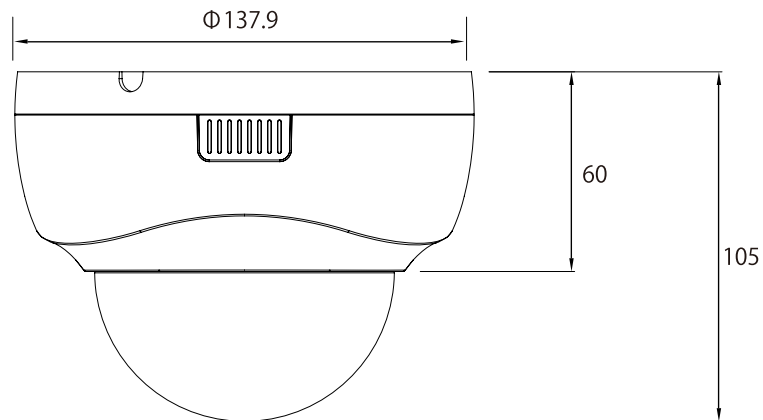

特長

- 2592 × 1520解像度を有する4メガピクセルカメラです
- WDR機能搭載で、逆光等の明暗差が大きな場所でも鮮明な映像を映し出します
- 3箇所可動軸によるレンズ調整機構で天井と壁どちらにでも設置可能です
- 専用アプリケーションで、iOS/Android端末からモニタリングできます (Smart Phone APP: mobileCMS)

※電源アダプターは別売です

※オプションでスモークカバーに変更できます

仕様

項目	NSC-SP931-4M
イメージセンサー	1/2.7 Omnivision Nyxel® CMOS
解像度	2592 × 1520
映像圧縮方式	H.265、H.264
フレームレート	2592 × 1520: 30fps
レンズ	f=2.8~12mm/F1.3
撮影範囲	水平96.73° × 垂直52.31° ~ 水平32.98° × 垂直17.88°
S/N比	58dB
赤外線LED	-
赤外線照射距離	-
被写体最低照度	カラー時: 0.03Lux/F1.3、モノクロ時: 0.003Lux/F1.3
シャッター速度	1/30 ~ 1/20,000
ICR機能	有
デイナイト機能	有
WDR	有(D-WDR)
フリッカレス機能	有
ノイズリダクション機能	有(3DNR)
アナログ映像出力	-
オーディオ	-
最大リモートログイン数	12
ネットワークプロトコル	TCP/IP、HTTP、DHCP、DNS、DDNS、RTP/RTSP、SMTP、NTP、UPnP、SNMP、HTTPS、FTP、IPv4
Wi-Fi	-
ONVIF	対応 (Profile S)
推奨ブラウザ	Internet Explorer
オンボードストレージ	-
アラーム	-
防水機能	-
耐衝撃機能	-
電源	PoE、DC12V
消費電力	PoE: 2.9W、DC12V: 2.3W
消費電流	DC12V: 190mA
動作可能周囲温度	-20 ~ 50度、湿度90%RH以下(結露しないこと)
外形寸法	137.9(径) × 105(高)mm
重量	300g

■ 寸法図

単位 : mm