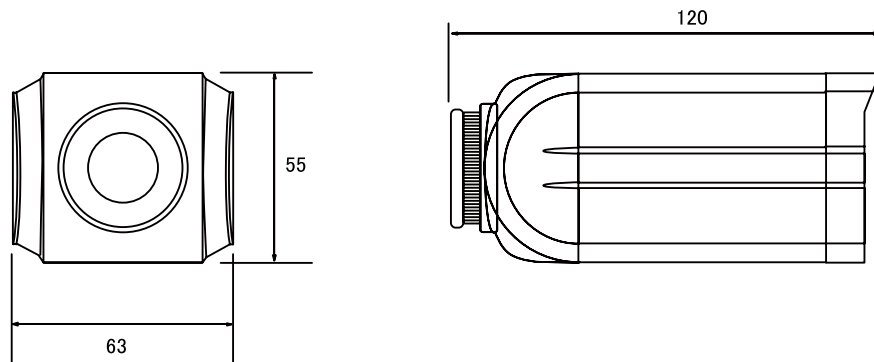

特長

- 2592 × 1520解像度を有する4メガピクセルカメラです
- WDR機能搭載で、逆光等の明暗差が大きな場所でも鮮明な映像を映し出します
- 専用アプリケーションで、iOS/Android端末からモニタリングできます (Smart Phone APP: mobileCMS)

※マニュアルアイリスレンズが付属しています。
 ※電源アダプターは別売です

仕様

項目	NSC-SP900-4M
イメージセンサー	1/3" 4M Omnivision CMOS
解像度	2592 x 1520
映像圧縮方式	H.265、H.264
フレームレート	2592 × 1520: 15fps
レンズ	C/GSマウント(GSマウント・マニュアルアイリスレンズ付属)f=2.8~12mm/F1.4
撮影範囲	水平91.0° × 垂直49.4° ~ 水平30.0° × 垂直16.8° (付属レンズ使用時)
S/N比	38.3dB
赤外線LED	—
赤外線照射距離	—
被写体最低照度	カラー時: 0.01Lux/F1.2、モノクロ時: 0.001Lux/F1.2
シャッター速度	1/30(25)~1/16,000
ICR機能	有
デイナイト機能	有
WDR	有
フリッカレス機能	有
ノイズリダクション機能	有(3DNR)
アナログ映像出力	—
オーディオ	—
最大リモートログイン数	10
ネットワークプロトコル	TCP、UDP、HTTP、DHCP、RTP、RTSP、IPv4、DNS、ARP、SMTP、FTP、SNMP、NTP
Wi-Fi	—
ONVIF	対応(Profile S)
推奨ブラウザ	Internet Explorer、Chrome
オンボードストレージ	—
アラーム	—
防水機能	—
耐衝撃機能	—
電源	PoE、DC12V
消費電力	1.2W
消費電流	100mA
動作可能周囲温度	-10~50度
外形寸法	63(幅) × 55(高) × 120(奥)mm
重量	310g

■ 寸法図

単位：mm