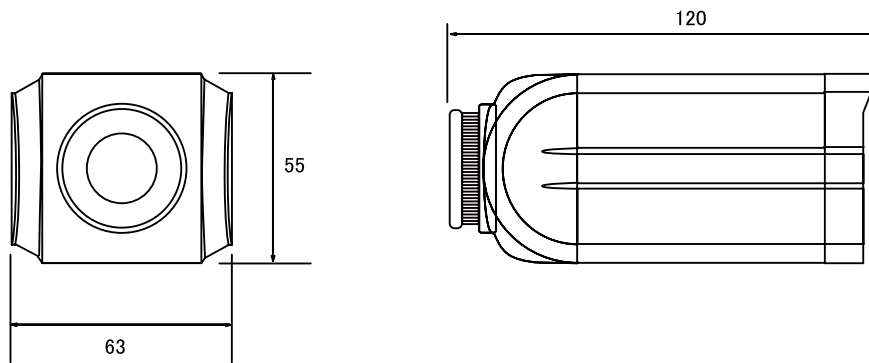

## 特長

- 1920×1080解像度を有する2メガピクセルカメラです
- WDR機能搭載で、逆光等の明暗差が大きな場所でも鮮明な映像を映し出します
- 専用アプリケーションで、iOS/Android端末からモニタリングできます (Smart Phone APP: mobileCMS)

※マニュアルアイリスレンズが付属しています。  
 ※電源アダプターは別売です

## 仕様

項目	NSC-SP900-2M
イメージセンサー	1/3" 2M Omnivision CMOS
解像度	1920 x 1080
映像圧縮方式	H.265、H.264
フレームレート	1920×1080:30fps
レンズ	C/GSマウント(GSマウント・マニュアルアイリスレンズ付属)f=2.8~12mm/F1.4
撮影範囲	水平91.0° × 垂直49.4° ~ 水平30.0° × 垂直16.8° (付属レンズ使用時)
S/N比	38.3dB
赤外線LED	—
赤外線照射距離	—
被写体最低照度	カラー時:0.01Lux/F1.2、モノクロ時:0.001Lux/F1.2
シャッター速度	1/30(25)~1/16,000
ICR機能	有
デイナイト機能	有
WDR	有
フリッカレス機能	有
ノイズリダクション機能	有(3DNR)
アナログ映像出力	—
オーディオ	—
最大リモートログイン数	10
ネットワークプロトコル	TCP、UDP、HTTP、DHCP、RTP、RTSP、IPv4、DNS、ARP、SMTP、FTP、SNMP、NTP
Wi-Fi	—
ONVIF	対応(Profile S)
推奨ブラウザ	Internet Explorer、Chrome
オンボードストレージ	—
アラーム	—
防水機能	—
耐衝撃機能	—
電源	PoE、DC12V
消費電力	1.2W
消費電流	100mA
動作可能周囲温度	-10~50度
外形寸法	63(幅)×55(高)×120(奥)mm
重量	310g

■ 寸法図

単位 : mm