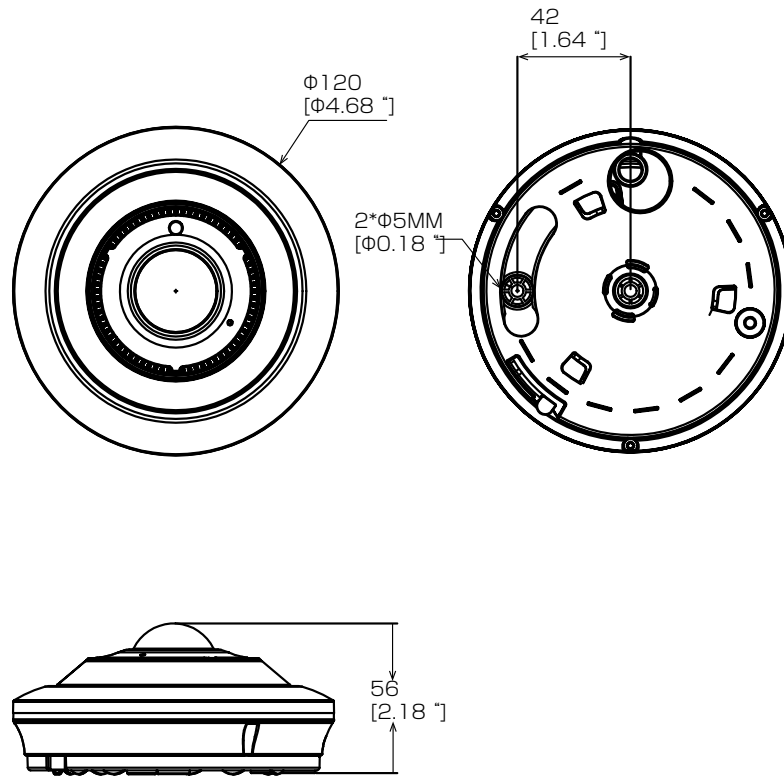

特長

- 3000 × 3000解像度を有する9MPカメラです。
- 360°パノラマビューカメラで広範囲の撮影が可能です。
- デジタルPTZ機能搭載で、撮影範囲内をPTZカメラを操作しているように移動・拡大表示することが可能です。
- IP66規格準拠で防水、防塵性に優れています。

※電源アダプターは別売です。

仕様

項目	NSC-IP936-9M
イメージセンサー	1/1.7インチ Progressive CMOS (Hi3519+ IMX226)
解像度	3000 × 3000
映像圧縮方式	H.265、H.264
フレームレート	3000 × 3000 : 30fps
レンズ	f = 2.0mm
撮影範囲	水平173.0° × 垂直173.0° (±2.0°)
赤外線LED	有
赤外線照射距離	5m
被写体最低照度	カラー時 : 0.01Lux / F1.2 (AGC ON)
シャッター速度	1/5 ~ 1/20,000秒
ICR機能	有
デイナイト機能	有
WDR	有
フリッカレス機能	有
ノイズリダクション機能	有 (3D)
アナログ映像出力	有 (BNC × 1) ※設置時調整用
オーディオ	内蔵マイク
AI機能	—
最大リモートログイン数	10
ネットワークプロトコル	TCP / IP、HTTP、DHCP、DNS、DDNS、RTP / RTSP、PPPoE、SMTP、NTP、UPnP、SNMP、HTTPS、FTP
ONVIF	ONVIF (Profile S, Profile G Ver 2.6)
推奨ブラウザ	IE8.0 以上
防水機能	IP66
電源	DC12V / POE (IEEE802.3af)
消費電力	9.0W
消費電流	最大770mA
動作可能周囲環境	温度 : -20.0 ~ 55.0°C
外形寸法	120.0(径) × 56.0(高)mm
重量	400g

■ 寸法図

単位 : mm