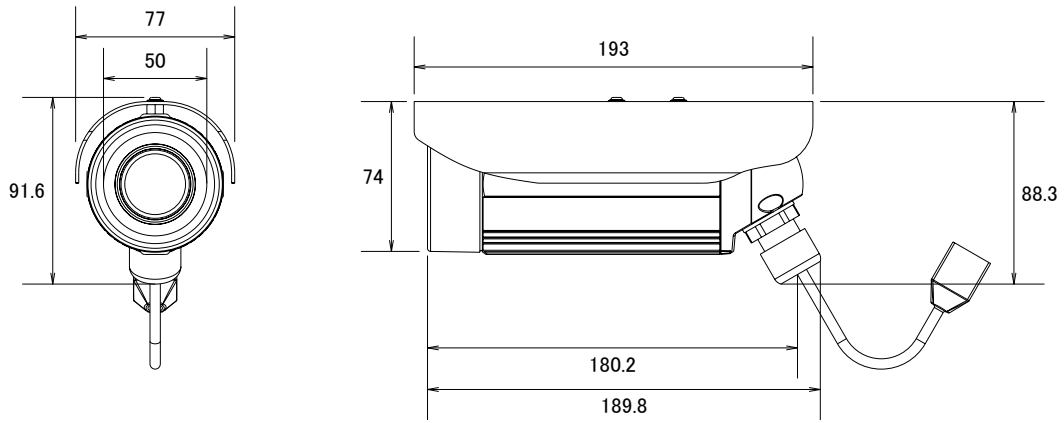

特長

- 2592 × 1944解像度を有する5メガピクセルカメラです
- WDR機能搭載で、逆光等の明暗差が大きな場所でも鮮明な映像を映し出します
- 通常のカメラよりも耐久性に優れています
- IP68規格準拠で防水、防塵性に優れています
- 専用アプリケーションで、iOS/Android端末からモニタリングできます (アプリ名: Mobile Client)

仕様

| 項目 | NSC-IP1041-5M |
|-------------|--|
| イメージセンサー | 1/3.2インチ Progressive Scan CMOS |
| 解像度 | 2592 × 1944 |
| 映像圧縮方式 | H.264、MJPEG |
| フレームレート | 2592 × 1944: 15fps、2048 × 1536: 15fps、1920 × 1080: 30fps、1280 × 720: 30fps、640 × 480: 30fps |
| レンズ | f=2.8~12mm/F1.4 |
| 撮影範囲 | 水平69.2° ~28.2° |
| S/N比 | 52dB以上 |
| 赤外線LED | 有 |
| 赤外線照射距離 | 30m |
| 被写体最低照度 | カラー: 0.1Lux/F1.4、モノクロ: 0Lux/F1.4(赤外線ON) |
| シャッター速度 | 1/5~1/2,000(マニュアル)、1/5~1/10,000(自動) |
| ICR機能 | 有 |
| デイナイト機能 | 有 |
| WDR | 有 (Basic WDR) |
| フリッカレス機能 | 有 |
| ノイズリダクション機能 | 有 (2DNR) |
| アナログ映像出力 | — |
| オーディオ | 入力 × 1(3.5mm ジャック)、出力 × 1(3.5mm ジャック) 音声圧縮方式: G.711 |
| 最大リモートログイン数 | 制限なし (ただし 10Mbps まで) |
| ネットワークプロトコル | TCP、UDP、HTTP、HTTPS、DHCP、PPPoE、RTP、RTSP、IPv4、IPv6、DNS、DDNS、NTP、ICMP、ARP、IGMP、SMTP、FTP、UPnP、SNMP、Bonjour |
| Wi-Fi | — |
| ONVIF | 対応 (Profile S、Profile G) |
| 推奨ブラウザ | Internet Explorer 8.0 以上 |
| オンボードストレージ | Micro SD カードスロット (SDHC/SDXC 128GB 以下) |
| アラーム | — |
| 防水機能 | IP68 |
| 耐衝撃機能 | IK10 |
| 電源 | PoE (IEEE802.3af) |
| 消費電力 | PoE (IEEE802.3af): 5.76W |
| 消費電流 | — |
| 動作可能周囲環境 | -20 ~ 50 度、湿度 10 ~ 85% |
| 外形寸法 | 77 (径) × 193 (奥) mm |
| 重量 | 955g |

■ 寸法図

単位：mm