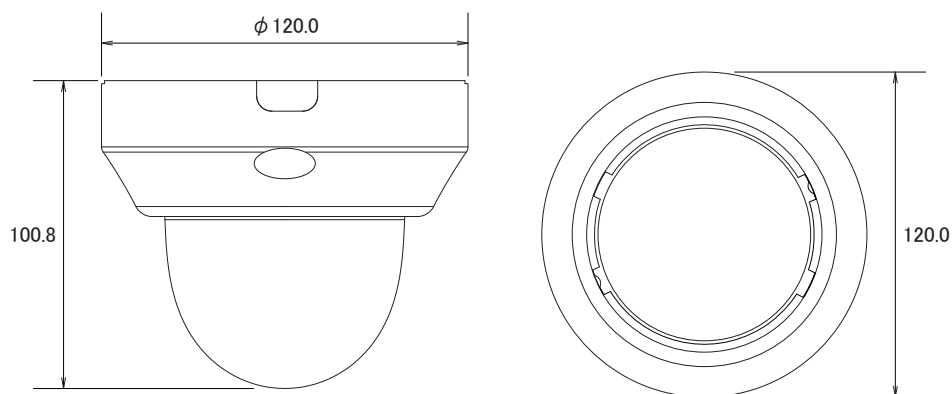

特長

- フルHD(1920×1080)解像度を有するSLOCカメラです
- バリフォーカルレンズを搭載していますので、ズーム調節で狙った場所を綺麗に撮影出来ます
- H.264、MPEG4、MJPEG圧縮方式に対応しています
- デイナイト機能搭載で、昼間はカラー、夜間など暗くなると自動的に高感度の白黒撮影に切り替える事ができます
- デジタルWDR機能搭載で、逆光等の明暗差が大きな場所でも、被写体の黒つぶれを防ぐ様、映像の階調を補正します
- コンポジット出力でのOSD機能搭載で操作性に優れています
- 3Dノイズリダクション機能搭載で、低照度時のノイズを軽減し鮮明にします。また録画映像のファイルサイズ縮小も実現します

仕様

項目	NSC-HDSL230-F
イメージセンサー	1/3インチ SONY 2メガピクセル CMOSセンサー
画素数	1920×1080
被写体最低照度	0.01Lux/F1.6(30IRE、TDN(モノクロ時))
S/N比	50dB以上
映像圧縮方式	H.264、MPEG4、MJPEG
レンズ	f=3.5～16.0mm/F1.2～3.6
撮影範囲	水平96.2°～28.3°
シャッター速度	1/30～1/10000秒
動体検知機能	有り
ワイドダイナミックレンジ	有り(デジタルWDR)
IRカットフィルター	有り
デイナイト機能	有り
ノイズリダクション機能	有り(3D)
ホワイトバランス	オートホワイトバランス
フリッカレス機能	有り
フレームレート	1920×1080(最大30fps)
ストリーミング	トリプルストリーミング
アラーム入出力	入力×1、出力×1
アナログ映像出力	有り(BNC)
音声入出力	入力×1、出力×1
電源	DC12V/1A、AC24V
消費電力	最大12W
動作可能周囲温度	-20～60度
外形寸法	120(径)×100.8(高)mm
重量	280g

■寸法図

単位:mm