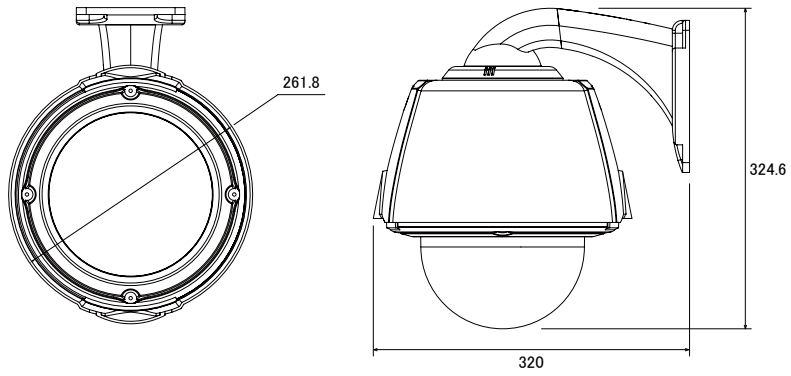

## 特長

- フルHD(1944×1092)解像度を有するHD-SDIカメラです
- 光学ズーム20倍レンズを搭載しています。デジタルズームと合わせて最大160倍までズームアップが可能です
- 3Dノイズリダクション機能搭載で、低照度時のノイズを軽減し、鮮明にします。また、録画映像のファイルサイズ縮小も実現します
- WDR機能搭載で、逆光等の明暗差が大きな場所でも、被写体の黒つぶれを防ぐ様、映像の階調を補正します
- モニターしたい位置やパン、チルト、ズーム等の動作を250ヶ所までプリセット可能です
- デイナイト機能搭載で、昼間はカラー、夜間など暗くなると自動的に高感度の白黒撮影に切り替えることができます
- IP66規格準拠で防水、防塵性に優れています

## 仕様

項目	NSC-HD6091
イメージセンサー	1/3インチ 2メガピクセル Panasonic CMOS
解像度	1944×1092
被写体最低照度	0.0001Lux(感度アップ60倍時)
S/N 比	50dB以上
ホワイトバランス	ATW/ AWC/ Manual/ Indoor/ Outdoor
レンズ	20倍光学レンズ f=4.45～89mm
撮影範囲	水平56.7°×垂直44.0°～水平3.1°×垂直2.3°
デジタルズーム	8倍(トータルズーム160倍)
オートフォーカス	Auto / Manual / Oneshot
デジタルノイズリダクション	Off/Low/Middle/High (3D+2D)
逆光補正	Off / HLC / BLC / WDR
シャッター速度	1/30～1/33,000
アラーム	4入力/1リレー出力
プライバシーゾーンマスキング	8ゾーン
動体検知機能	有り
OSD	有り
スタビライザー (EIS)	On/Off
パン (左右) 動作角度	360° (エンドレス)
チルト (上下) 動作角度	92°
ナビゲーションスピード	0.1°～240°/秒
プリセットサーチ	最大360°/秒
プリセット	250ヶ所
リモートコントローラ	RS-485
プロトコル	PELCO P・D (2400・4800・9600)
ボーレート	2400/4800/9600
カメラ ID	1～255
防水性能	IP66
電源	AC24V
最大消費電力	36W
重量	2.2kg
動作可能周囲温度	-40～50度
外形寸法	261.8(径)×324.6(高)×320(奥)mm

■寸法図

単位 : mm