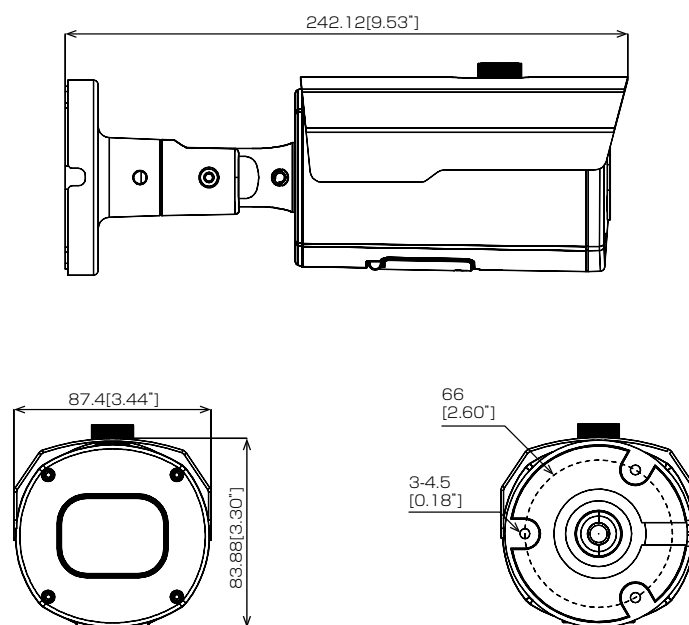

特長

- 2592 × 1944解像度を有する5MPカメラです。
- AI機能搭載で顔を検出し、専用NVRで顔認証利用が可能です。
- 電動バリフォーカルレンズにより、画面を見ながら画角調整を行うことが可能です。
- IP66規格準拠で防水、防塵性に優れています。
- 壁面/天井吊り下げ両方の取り付けに対応しています。

※電源アダプターは別売です。

仕様

項目	NSC-AI942M-5M
イメージセンサー	1/2.7インチ Progressive CMOS
解像度	2592 × 1944
映像圧縮方式	H.265、H.264
フレームレート	2592 × 1944 : 30fps
レンズ	f = 2.7 ~ 12mm
撮影範囲	水平102.0° × 垂直73.0° ~ 水平31.0° × 垂直23.0°
ズーム	光学ズーム : 4.4倍
赤外線LED	有
赤外線照射距離	45m
被写体最低照度	カラー時 : 0.002Lux / F1.2 (AGC ON)
シャッター速度	1/5 ~ 1/20,000
ICR機能	有
デイナイト機能	有
WDR	有
フリッカレス機能	有
ノイズリダクション機能	有 (3D)
アナログ映像出力	-
オーディオ	入力 × 1 (RCA)、出力 × 1 (RCA)
AI / IVS	顔認識 (FR)、ヒューマンディテクション (HD)、車両検出 (VD)、ラインクロス検出 (LCD)、境界侵入検出 (PID)、クロスカウント (CC)、静止物体検知 (SOD)、ヒートマップ (HM) ※AI / IVS機能の同時利用には制限があります。
最大リモートログイン数	9
ネットワークプロトコル	TCP / IP、HTTP、DHCP、DNS、DDNS、RTP / RTSP、SMTP、NTP、UPnP、SNMP、HTTPS、FTP
ONVIF	VERSION : 21.06、Profile S/G/T
推奨ブラウザ	IE : 10、11 Safari : V12.1以上 Firefox : V.52以上 Google chrome : V.57以上 Edge : V.79以上
アラーム	入力 × 1、出力 × 1
防水機能	IP66

■ 仕様

項目	NSC-AI942M-5M
電源	DC 12V / POE (IEEE802.3af)
消費電力	9.5W
消費電流	最大792mA
動作可能周囲環境	温度：-10.0 ~ 55.0°C、湿度：95.0%以下（結露なし）
外形寸法	87.4(幅) × 83.8(高) × 242.1(奥)mm
重量	811g

■ 寸法図

単位：mm