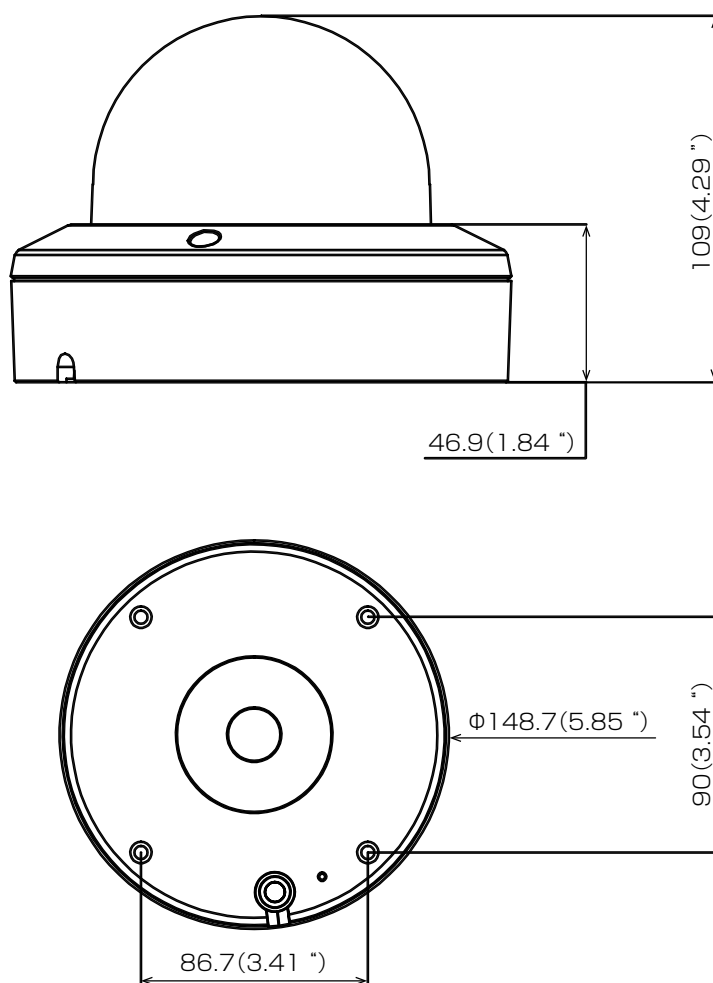

特長

- 2592 × 1944解像度を有する5MPカメラです。
- AI機能搭載で顔を検出し、専用NVRで顔認証利用が可能です。
- 電動バリフォーカルレンズにより、画面を見ながら画角調整を行うことが可能です。
- IP66規格準拠で防水、防塵性に優れています。

※電源アダプターは別売です。

仕様

項目	NSC-AI933M-5M
イメージセンサー	1/2.7インチ Progressive CMOS
解像度	2592 × 1944
映像圧縮方式	H.265、H.264
フレームレート	2592 × 1944 : 30fps
レンズ	f = 2.7 ~ 12mm
撮影範囲	水平102.0° × 垂直73.0° ~ 水平31.0° × 垂直23.0°
ズーム	光学ズーム : 4.4倍
赤外線LED	有
赤外線照射距離	30m
被写体最低照度	カラー時 : 0.002Lux / F1.2 (AGC ON)
シャッター速度	1/5 ~ 1/20,000
ICR機能	有
デイナイト機能	有
WDR	有
フリッカレス機能	有
ノイズリダクション機能	有 (3D)
アナログ映像出力	-
オーディオ	入力 × 1 (RCA)、出力 × 1 (RCA)
AI / IVS	顔認識 (FR)、ヒューマンディテクション (HD)、車両検出 (VD)、ラインクロス検出 (LCD)、境界侵入検出 (PID)、クロスカウント (CC)、静止物体検知 (SOD)、ヒートマップ (HM) ※AI/IVS機能の同時利用には制限があります。
最大リモートログイン数	9
ネットワークプロトコル	TCP / IP、HTTP、DHCP、DNS、DDNS、RTP / RTSP、SMTP、NTP、UPnP、SNMP、HTTPS、FTP
ONVIF	VERSION : 21.06、Profile S / G / T
推奨ブラウザ	IE : 10、11 Safari : V12.1以上 Firefox : V.52以上 Google chrome : V.57以上 Edge : V.79以上
アラーム	入力 × 1、出力 × 1
防水機能	IP66

■ 仕様

項目	NSC-AI933M-5M
電源	DC 12V / POE (IEEE802.3af)
消費電力	7.5W
消費電流	最大625mA
動作可能周囲環境	温度：-30.0 ~ 55.0°C、湿度：95.0%以下（結露なし）
外形寸法	148.7(径) × 109(高)mm
重量	972g

■ 寸法図

単位：mm