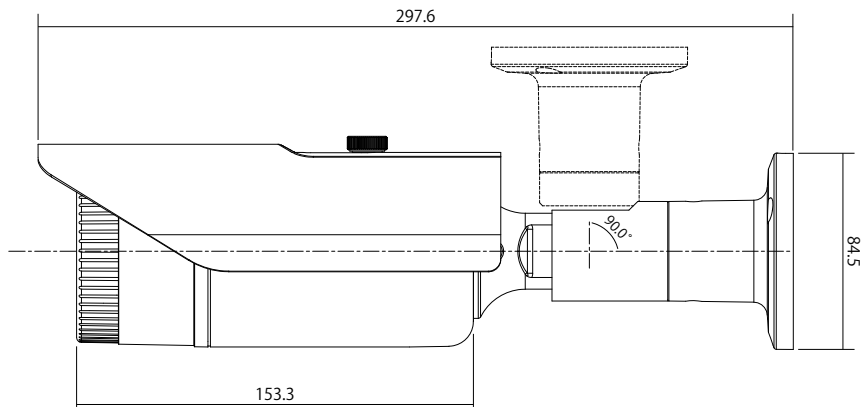

※配線距離、配線ケーブルの種類によって映像が劣化する場合があります

※電源アダプターは別売です

※ワンケーブル(電源重畳方式)電源ユニットはNSE904AVP-U/908AVP-Uをご使用ください

仕様

項目	NSC-AHD943VPU
イメージセンサー	1 / 3インチ Sony Exmor CMOS
解像度	AHD : 1280 × 720 (720P)、CVBS : 1280 × 480 (1280H)
レンズ	f = 5 ~ 50mm / F1.6
撮影範囲	水平42.6° × 垂直24.1° ~ 水平7.6° × 垂直4.3°
S/N比	52 dB
赤外線LED	有
赤外線照射距離	最大 70m
被写体最低照度	カラー時 : 0.01Lux、モノクロ時 : 0.001Lux、 カラー感度アップ時 : 0.001Lux、モノクロ感度アップ時 : 0.0001Lux、 IR 点灯時 : 0 Lux
シャッター速度	1 / 30 (25) ~ 1 / 50,000
ICR機能	有
OSD機能	有
デイナイト機能	有
WDR	有 (D-WDR)
フリッカレス機能	有
ノイズリダクション機能	有 (CVBS : 2DNR、AHD : 2D / 3DNR)
アナログ映像出力	有 (OSDボタンによるAHD / アナログ切替)
オーディオ	-
防水機能	IP67
耐衝撃機能	-
電源	デュアルモード(電源重畳方式 : NSE904 / 908AVP-Uより供給、DC12V±30%)
消費電力	4.7W
消費電流	390mA
動作可能周囲環境	温度 : -20.0 ~ 50.0°C、湿度 : 95.0%以下 (結露なし)
外形寸法	84.5 (径) × 153.3 (奥) mm
重量	778g

■ 寸法図

単位 : mm