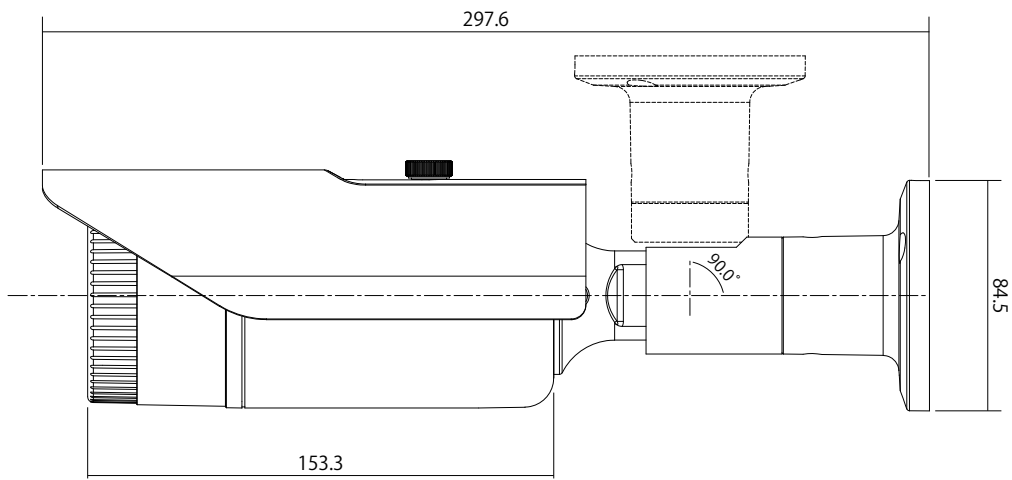

特長

- 壁面/天井吊り下げ両方の取り付けに対応しています
- WDR機能搭載で、逆光等の明暗差が大きな場所でも鮮明な映像を映し出します
- デュアルモード電源採用で、ワンケーブル(電源重畳方式)としてはもちろんDC12Vアダプタからの電源供給も可能です
- ワンケーブル(電源重畳方式)時に最大300mの長距離配線に対応します(2ケーブル時は最大500mに対応)
- ビデオ出力が可能で、画角調整に利用出来ます
- IP67規格準拠で防水、防塵性に優れています

※配線距離、配線ケーブルの種類によって映像が劣化する場合があります

※電源アダプターは別売です

※ワンケーブル(電源重畳方式)電源ユニットはNSE904AVP-U/908AVP-Uをご使用ください

仕様

項目	NSC-AHD942VPU-BK
イメージセンサー	1/3インチ Sony Exmor CMOS
解像度	AHD : 1280 × 720 (720P)、CVBS : 1280 × 480 (1280H)
レンズ	f = 2.8 ~ 12mm / F1.4
撮影範囲	水平80.7° × 垂直45.5° ~ 水平29.1° × 垂直16.5°
S/N比	52 dB
赤外線LED	有
赤外線照射距離	最大 40m
被写体最低照度	カラー時 : 0.01Lux、モノクロ時 : 0.001Lux、 カラー感度アップ時 : 0.001Lux、モノクロ感度アップ時 : 0.0001Lux、 IR 点灯時 : 0 Lux
シャッター速度	1/30 (25) ~ 1/50,000
ICR機能	有
OSD機能	有
デイナイト機能	有
WDR	有(D-WDR)
フリッカレス機能	有
ノイズリダクション機能	有(CVBS : 2DNR、AHD : 2D / 3DNR)
アナログ映像出力	有(OSDボタンによるAHD / アナログ切替)
オーディオ	-
防水機能	IP67
耐衝撃機能	-
電源	デュアルモード(電源重畳方式 : NSE904 / 908AVP-Uより供給、DC12V±30%)
消費電力	4.5W
消費電流	370mA
動作可能周囲環境	温度 : -20.0 ~ 50.0°C、湿度 : 95.0%以下 (結露なし)
外形寸法	84.5 (径) × 153.3 (奥)mm
重量	748g

■ 寸法図

単位 : mm