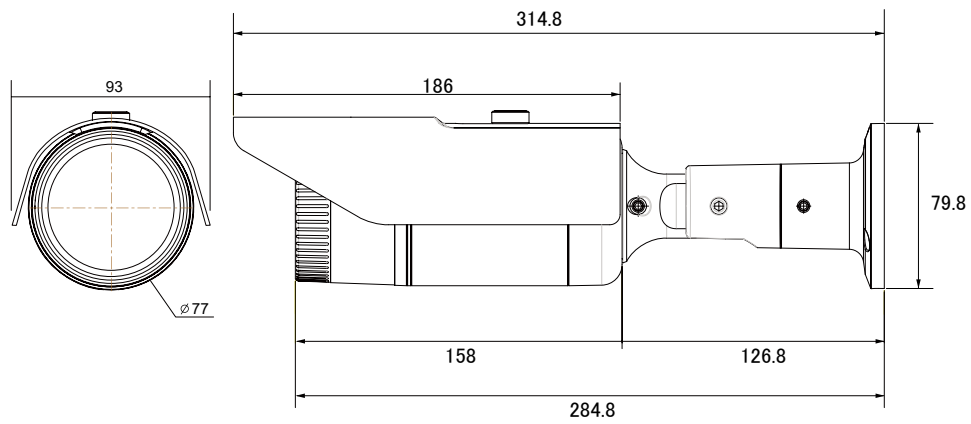

特長

- 壁面/天井吊り下げ両方の取り付けに対応しています
 - WDR機能搭載で、逆光等の明暗差が大きな場所でも鮮明な映像を映し出します
 - 最大500mの長距離配線に対応します
 - ビデオ出力が可能で、画角調整に利用出来ます
 - IP67規格準拠で防水、防塵性に優れています
- ※配線距離、配線ケーブルの種類によって映像が劣化する場合があります

仕様

項目	NSC-AHD942
イメージセンサー	1/3" 1.27M Sony CMOS
解像度	AHD: 1280 × 720 (720P)、CVBS: 1280 × 480 (1280H)
レンズ	f=2.8~12mm/F1.4
撮影範囲	水平98.0° × 垂直56.0° ~ 水平30.5° × 垂直18.0°
S/N比	52dB以上(AGC off)
赤外線LED	有
赤外線照射距離	最大40m
被写体最低照度	カラー時: 0.1Lux、モノクロ時: 0.005Lux カラー感度アップ時: 0.001Lux/F1.4、モノクロ感度アップ時: 0.0005Lux
シャッター速度	1/30(25)~1/50,000
ICR機能	有
OSD機能	有
デイナイト機能	有
WDR	有(DWDR)
フリッカレス機能	有
ノイズリダクション機能	有(CVBS: 2DNR、AHD: 3DNR)
アナログ映像出力	有(OSDボタンによるAHD/アナログ切替)
オーディオ	-
防水機能	IP67
耐衝撃機能	-
電源	DC12V ± 30%
消費電力	4.2W
消費電流	350mA
動作可能周囲環境	-10~50度、湿度最大95%
外形寸法	77(径) × 158(奥)mm
重量	800g

■寸法図

単位：mm