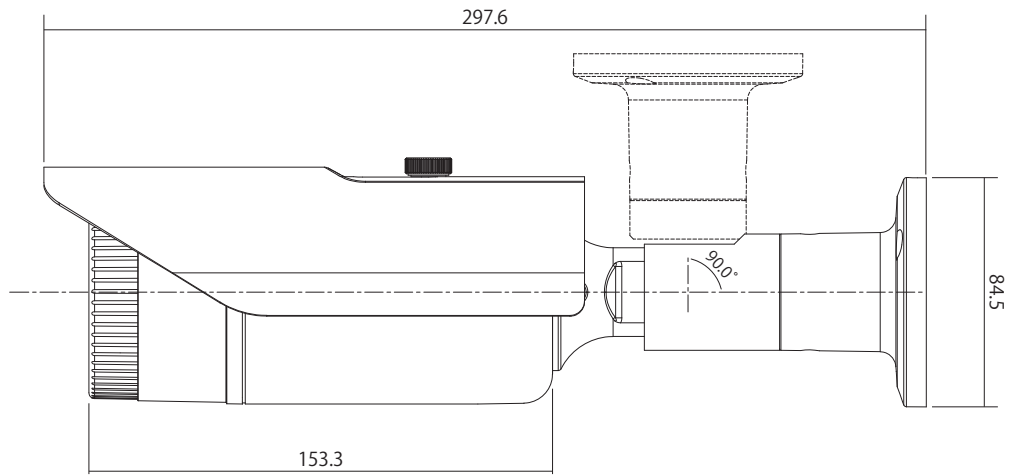

## 特長

- 壁面/天井吊り下げ両方の取り付けに対応しています
- WDR機能搭載で、逆光等の明暗差が大きな場所でも鮮明な映像を映し出します
- 最大500mの長距離配線に対応します
- ビデオ出力が可能で、画角調整に利用出来ます
- IP67規格準拠で防水、防塵性に優れています
- ※配線距離、配線ケーブルの種類によって映像が劣化する場合があります

## 仕様

項目	NSC-AHD942
イメージセンサー	1/3" 1.27M Sony CMOS
解像度	AHD: 1280 × 720 (720P)、CVBS: 1280 × 480 (1280H)
レンズ	f=2.8~12mm/F1.4
撮影範囲	水平98.0° × 垂直56.0° ~ 水平30.5° × 垂直18.0°
S/N比	52dB以上(AGC off)
赤外線LED	有
赤外線照射距離	最大40m
被写体最低照度	カラー時: 0.1Lux、モノクロ時: 0.005Lux カラー感度アップ時: 0.001Lux/F1.4、モノクロ感度アップ時: 0.0005Lux
シャッター速度	1/30(25)~1/50,000
ICR機能	有
OSD機能	有
デイナイト機能	有
WDR	有(DWDR)
フリッカレス機能	有
ノイズリダクション機能	有(CVBS: 2DNR、AHD: 3DNR)
アナログ映像出力	有(OSDボタンによるAHD/アナログ切替)
オーディオ	-
防水機能	IP67
耐衝撃機能	-
電源	DC12V ± 30%
消費電力	4.2W
消費電流	350mA
動作可能周囲環境	-10~50度、湿度最大95%
外形寸法	84.5(径) × 153.3(奥)mm
重量	680g

■ 寸法図

単位 : mm