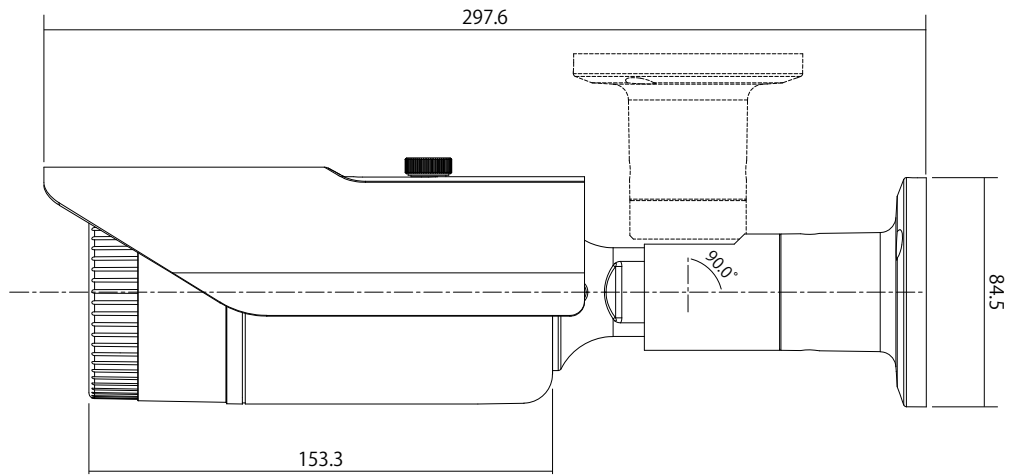

## 特長

- 壁面/天井吊り下げ両方の取り付けに対応しています
- WDR機能搭載で、逆光等の明暗差が大きな場所でも鮮明な映像を映し出します
- 最大500mの長距離配線に対応します
- ビデオ出力が可能で、画角調整に利用出来ます
- IP67規格準拠で防水、防塵性に優れています

※配線距離、配線ケーブルの種類によって映像が劣化する場合があります  
 ※電源アダプターは別売です

## 仕様

項目	NSC-AHD942-BK
イメージセンサー	1/3インチ Sony Exmor CMOS
解像度	AHD : 1280 × 720 (720P)、CVBS : 1280 × 480 (1280H)
レンズ	f = 2.8 ~ 12mm / F1.4
撮影範囲	水平80.7° × 垂直45.5° ~ 水平29.1° × 垂直16.5°
S/N比	52 dB
赤外線LED	有
赤外線照射距離	最大 40m
被写体最低照度	カラー時 : 0.01Lux、モノクロ時 : 0.001Lux、 カラー感度アップ時 : 0.001Lux、モノクロ感度アップ時 : 0.0001Lux、 IR 点灯時 : 0 Lux
シャッター速度	1/30 (25) ~ 1/50,000
ICR機能	有
OSD機能	有
デイナイト機能	有
WDR	有(D-WDR)
フリッカレス機能	有
ノイズリダクション機能	有(CVBS : 2DNR、AHD : 2D / 3DNR)
アナログ映像出力	有(OSDボタンによるAHD / アナログ切替)
オーディオ	-
防水機能	IP67
耐衝撃機能	-
電源	DC12V ±30%
消費電力	3.6W
消費電流	300mA
動作可能周囲環境	温度 : -20.0 ~ 50.0°C、湿度 : 95.0%以下 (結露なし)
外形寸法	84.5 (径) × 153.3 (奥)mm
重量	724g

■ 寸法図

単位 : mm