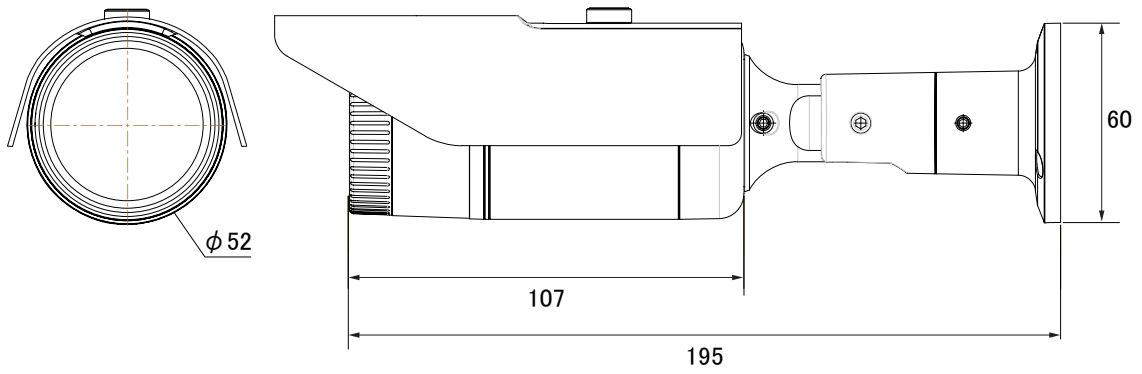

特長

- 壁面/天井吊り下げ両方の取り付けに対応しています
- WDR機能搭載で、逆光等の明暗差が大きな場所でも鮮明な映像を映し出します
- 最大500mの長距離配線に対応します
- ビデオ出力が可能で、画角調整に利用出来ます
- IP67規格準拠で防水、防塵性に優れています

※配線距離、配線ケーブルの種類によって映像が劣化する場合があります

※電源アダプターは別売です

※OSD操作には別売のリモコンが必要です

仕様

| 項目 | NSC-AHD941 |
|----------------|--|
| イメージセンサー | 1/3" 1.27M Sony CMOS |
| 解像度 | AHD: 1280 × 720 (720P)、CVBS: 1280 × 480 (1280H) |
| レンズ | f=3.6mm/F2.0 |
| 撮影範囲 | 水平75.8° × 垂直43° |
| S/N比 | 52dB以上(AGC off) |
| 赤外線LED | 有 |
| 赤外線照射距離 | 最大20m |
| 被写体最低照度(50IRE) | カラー時: 0.1Lux、モノクロ時: 0.005Lux カラー感度アップ時: 0.001Lux/F1.4、モノクロ感度アップ時: 0.0005Lux IR点灯時: 0 Lux |
| シャッター速度 | 1/30(25)~1/50,000 |
| ICR機能 | 有 |
| OSD機能 | 有 |
| デイナイト機能 | 有 |
| WDR | 有(DWDR) |
| フリッカレス機能 | 有 |
| ノイズリダクション機能 | 有(CVBS: 2DNR、AHD: 3DNR) |
| アナログ映像出力 | 有(OSDボタンによるAHD/アナログ切替) |
| オーディオ | - |
| 防水機能 | IP67 |
| 耐衝撃機能 | - |
| 電源 | DC12V ± 30% |
| 消費電力 | 3.5W |
| 消費電流 | 290mA |
| 動作可能周囲環境 | -10~50度、湿度最大95% |
| 外形寸法 | 52(径) × 107(奥)mm |
| 重量 | 330g |

■ 寸法図

単位 : mm