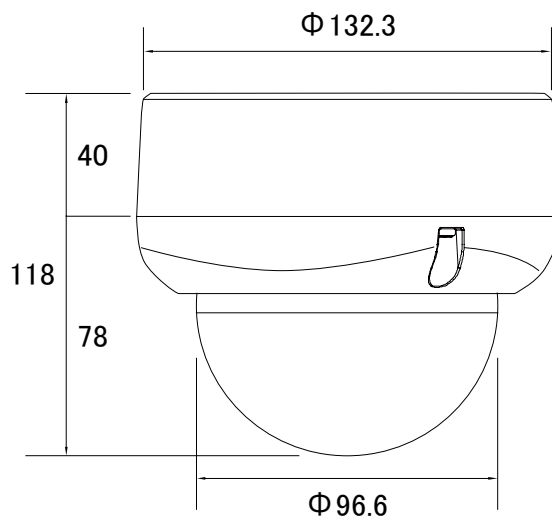

特長

- WDR機能搭載で、逆光等の明暗差が大きな場所でも鮮明な映像を映し出します
- 最大500mの長距離配線に対応します
- ビデオ出力が可能で、画角調整に利用出来ます
- 3箇所の可動軸によるレンズ調整機構で天井と壁どちらにでも設置可能です
- IP66規格準拠で防水、防塵性に優れています

※配線距離、配線ケーブルの種類によって映像が劣化する場合があります
 ※電源アダプターは別売です

仕様

項目	NSC-AHD933
イメージセンサー	1 / 3インチ Sony Exmor CMOS
解像度	AHD : 1280 × 720 (720P)、CVBS : 1280 × 480 (1280H)
レンズ	f = 2.8 ~ 12mm / F1.4
撮影範囲	水平80.7° × 垂直45.5° ~ 水平29.1° × 垂直16.5°
S / N比	52 dB
赤外線LED	有
赤外線照射距離	最大 20m
被写体最低照度	カラー時 : 0.01Lux、モノクロ時 : 0.001Lux カラー感度アップ時 : 0.001Lux、モノクロ感度アップ時 : 0.0001Lux IR 点灯時 : 0Lux
シャッター速度	1 / 30 (25) ~ 1 / 50,000
ICR機能	有
OSD機能	有
デイナイト機能	有
WDR	有 (D-WDR)
フリッカレス機能	有
ノイズリダクション機能	有 (CVBS : 2DNR、AHD : 2D / 3DNR)
アナログ映像出力	有 (OSDボタンによるAHD / アナログ切替)
オーディオ	-
防水機能	IP66
耐衝撃機能	-
電源	DC12V ±30%
消費電力	2.5W
消費電流	210mA
動作可能周囲環境	温度 : -20.0 ~ 50.0°C、湿度 : 95.0%以下 (結露なし)
外形寸法	132.3(径) × 118.0(高)mm
重量	650g

■ 寸法図

単位：mm