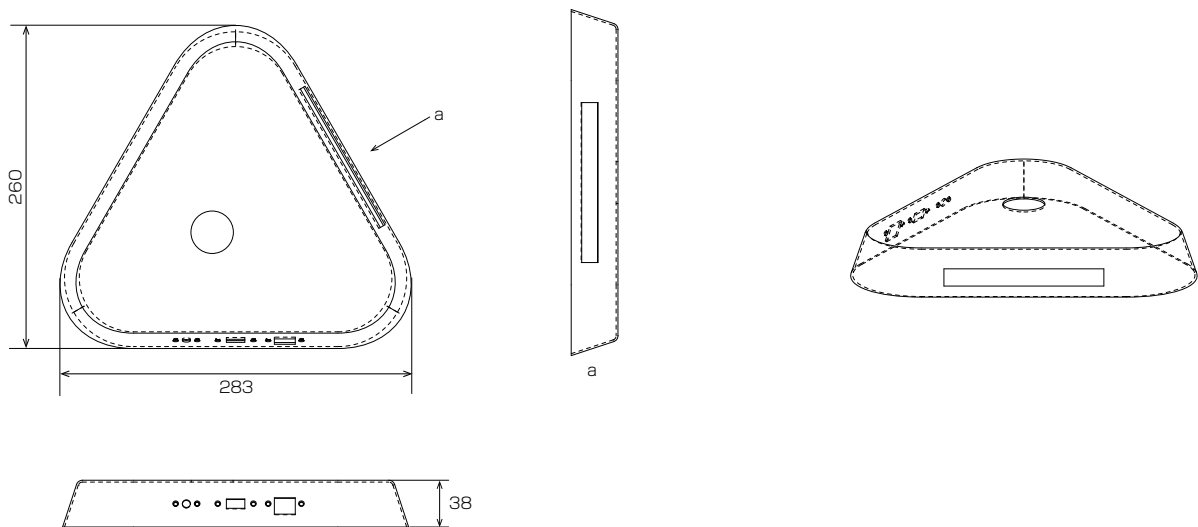

特長

- NSAC-TH1001との組み合わせで卓上に設置することが可能です。
- 装飾LEDライト付き

仕様

項目	NSACE001
材質	鉄
外形寸法	283(幅) × 38(高) × 260(奥)mm
重量	1.5Kg

寸法図

単位：mm