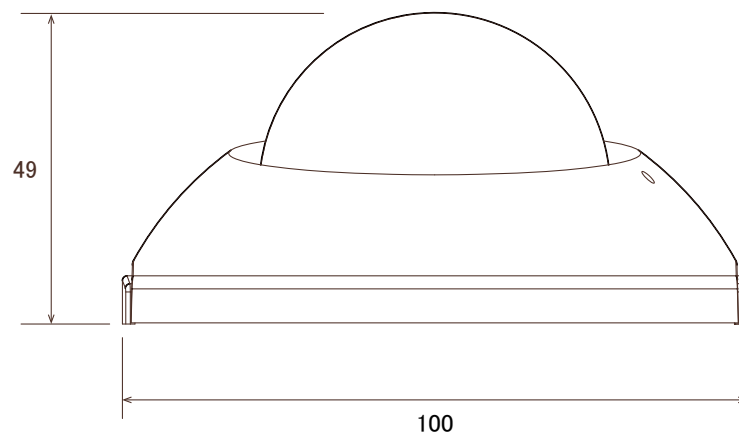

## 仕様

項目	NRPD-2065MF
イメージセンサー	1/3インチ CMOSセンサー
解像度	1920×1080
映像圧縮方式	H.265、H.264、MJPEG
フレームレート	1920×1080:30フレーム、1280×720:30フレーム、640×480:30フレーム、640×360:30フレーム
レンズ	f=2.8mm /F2.2
撮影範囲	水平92.58° × 垂直52.01°
ズーム	—
S/N比	60dB
赤外線LED	有
赤外線照射距離	8m
被写体最低照度	カラー:0.05Lux、モノクロ:0.01Lux
シャッター速度	自動
ICR機能	有
デイナイト機能	有
WDR	有
フリッカレス機能	有
ノイズリダクション機能	有(2/3DNR)
アナログ映像出力	—
オーディオ	入力×1(内蔵マイク)、出力×1(ターミナルブロック) 音声圧縮方式: G.711、G.726
最大リモートログイン数	10
ネットワークプロトコル	IPv6, IPv4, HTTP, HTTPS, RTSP/RTP/RTCP, TCP/IP, UDP, SMTP, FTP, PPPoE, DHCP, DDNS, NTP, UPnP, SAMBA, Bonjour, Onvif profile S
ONVIF	対応
推奨ブラウザ	Internet Explorer 11.0 以上
オンボードストレージ	MicroSD カードスロット (SD/SDHC/SDXC 128GB 以下) ※設置環境等により安定した録画がされない場合があります。
アラーム	入力×1/出力×1
防水機能	—
耐衝撃機能	—
電源	PoE (IEEE802.3af)、DC12V
消費電力	PoE (IEEE802.3af) : 3W、DC12V : 2.5W
消費電流	DC12V : 210mA

## ■ 仕様

項目	NRPD-2065MF
動作可能周囲環境	0 ~ 45 度、湿度 90%
外形寸法	100 (径) × 49 (高) mm
重量	180g

## ■ 寸法図

単位 : mm