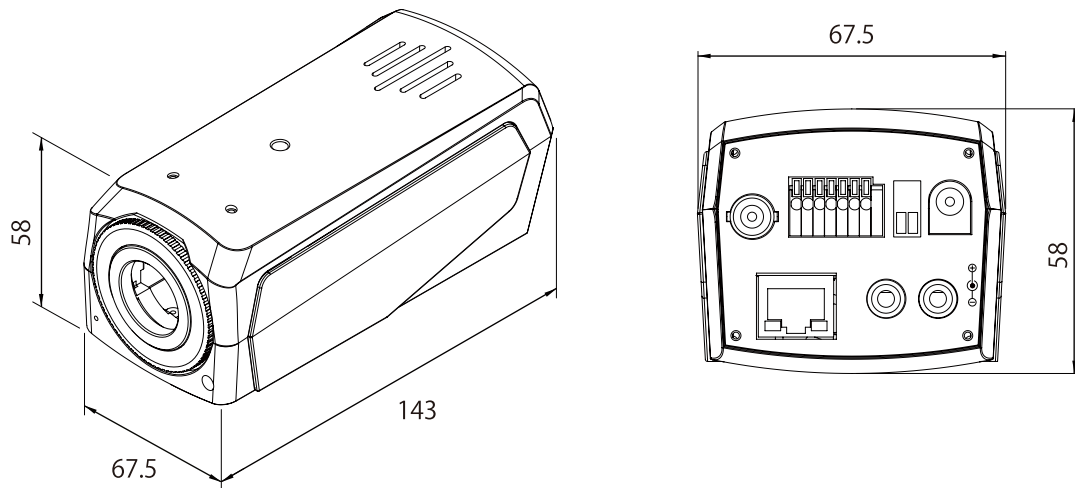

## 仕様

項目	NPX-4065DN
イメージセンサー	1/3インチ 4メガピクセル CMOS センサー
解像度	2592×1520
映像圧縮方式	H.265、H.264、MJPEG
フレームレート	2592×1520:25フレーム、1920×1080:30フレーム、1280×720:30フレーム、640×360:30フレーム
レンズ	CSマウント
撮影範囲	—
S/N比	44dB
赤外線LED	—
赤外線照射距離	—
被写体最低照度	カラー: 0.08Lux、モノクロ:0.03Lux
シャッター速度	自動、1/30～1/10000秒
ICR機能	有
デイナイト機能	有
WDR	有(D-WDR)
フリッカレス機能	有
ノイズリダクション機能	有(2/3DNR)
アナログ映像出力	有(BNC×1)※設置時の撮影範囲調整用
オーディオ	入力×2(内蔵マイク、3.5mmジャック(MIC IN))、出力×1(3.5mmジャック) 音声圧縮方式: G.711、G.726
最大リモートログイン数	10
ネットワークプロトコル	IPv6、IPv4、HTTP、HTTPS、SNMP、QoS/DSCP、Access list、IEEE802.1X、RTSP、TCP/IP、UDP、SMTP、FTP、PPPoE、DHCP、DDNS、NTP、UPnP、3GPP、SAMBAA、Bonjour
Wi-Fi	—
ONVIF	対応(ONVIF2.4.2)
推奨ブラウザ	Internet Explorer 6.0以上
オンボードストレージ	SDカードスロット(SD/SDHC/SDXC 64GB以下)
アラーム	入力×1/出力×1
防水機能	—
耐衝撃機能	—
電源	PoE/DC12V:1A/AC24V:0.221A
消費電力	PoE:3.6W/DC12V:2.64W/AC24V:5.3W
消費電流	DC12V:220mA/AC24V:221mA
動作可能周囲環境	-20～50度、湿度90%

外形寸法	67.5(幅) × 58(高) × 143(奥)mm
重量	420g

■ 寸法図

単位 : mm