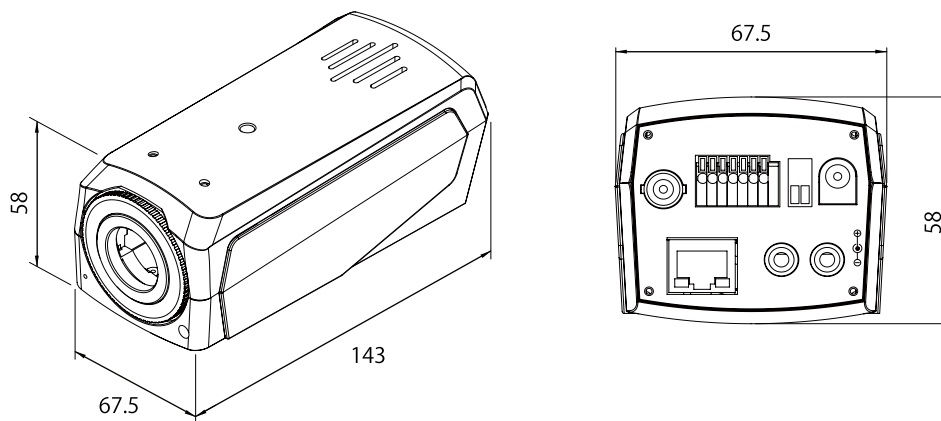

特長

- ビデオ出力が可能で、画角調整に利用出来ます
- 双方向音声対応で、マイクやスピーカーを接続する事により、双方向での会話が可能です
- 集音マイクを搭載しています
- 独自ドメインのDDNSをサポートしています
(ドメイン名: ddns.camddns.com)
- 標準ブラウザで、iOS端末からモニタリングできます
(ブラウザ: Safari)

仕様

項目	NPX-1080DNX
イメージセンサー	1/2.7インチ 2メガピクセル CMOS センサー
解像度	1920×1080
映像圧縮方式	H.264、MJPEG
フレームレート	1920×1080:30フレーム、1280×720:30フレーム、640×480:30フレーム、320×240:30フレーム、176×144:30フレーム
レンズ	CSマウント
撮影範囲	—
S/N比	50dB
赤外線LED	—
赤外線照射距離	—
被写体最低照度	カラー:0.05Lux、モノクロ:0.01Lux
シャッター速度	自動、1/30～1/1000
ICR機能	有
デイナイト機能	有
WDR	有(DWDR)
フリッカレス機能	有
ノイズリダクション機能	有(2/3DNR)
アナログ映像出力	有(BNC×1)
オーディオ	入力×2(内蔵マイク、3.5mmジャック(MIC IN))、出力×1(3.5mmジャック) 音声圧縮方式:G.711、G.726
最大リモートログイン数	10
ネットワークプロトコル	IPv6、IPv4、HTTP、HTTPS、SNMP、QoS/DSCP、Access list、IEEE802.1X、RTSP、TCP/IP、UDP、SMTP、FTP、PPPoE、DHCP、DDNS、NTP、UPnP、3GPP、SAMBAA、Bonjour
Wi-Fi	—
ONVIF	対応(ONVIF2.4.2)
推奨ブラウザ	Internet Explorer 6.0以上
オンボードストレージ	SDカードスロット(SD/SDHC/SDXC 64GB以下)
アラーム	入力×1/出力×1
防水機能	—
耐衝撃機能	—
電源	PoE(IEEE802.3af)、DC12V
消費電力	PoE(IEEE802.3af):3.84W、DC12V:2.88W
消費電流	DC12V:1A
動作可能周囲環境	0～45度、湿度95%
外形寸法	67.5(幅)×58(高)×143(奥)mm

■ 仕様

項目	NPX-1080DNX
重量	420g

■ 寸法図

単位 : mm