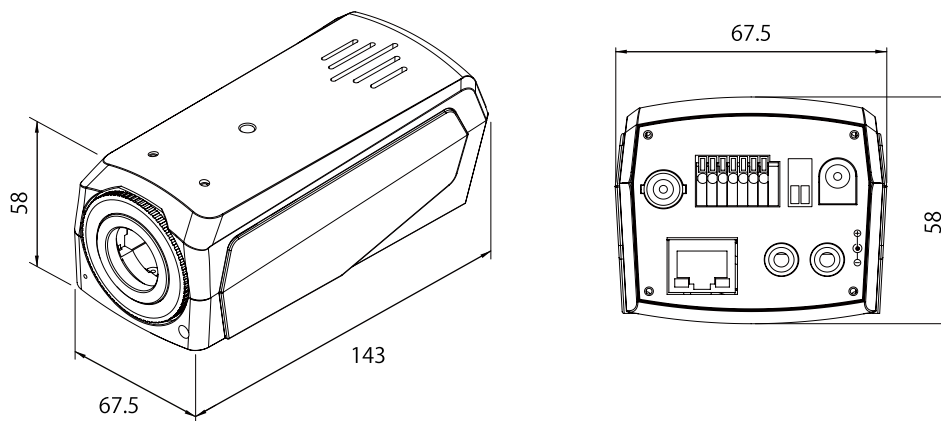

■仕様

項目	NPX-1080DN
重量	450g

■寸法図

単位 : mm