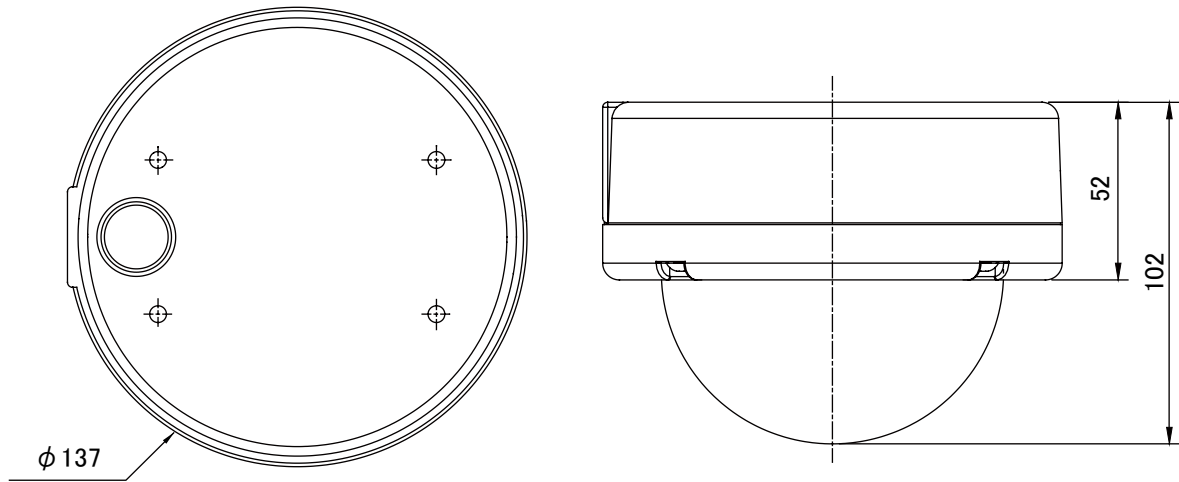

特長

- 2592 × 1520解像度を有する4メガピクセルカメラです
- ビデオ出力が可能で、画角調整に利用できます
- 双方向音声対応で、マイクやスピーカーを接続する事により、双方向での会話が可能です
- IP66規格準拠で防水、防塵性に優れています
- 通常のドーム型カメラよりも耐久性に優れています
- 独自ドメインのDDNSをサポートしています
(ドメイン名: ddns.camddns.com)
- 標準ブラウザで、iOS端末からモニタリングできます
(ブラウザ: Safari)

※電源アダプターが付属しています

仕様

| 項目 | NPV-4065CD |
|-------------|--|
| イメージセンサー | 1/3インチ 4メガピクセルCMOSセンサー |
| 解像度 | 2592 × 1520 |
| 映像圧縮方式 | H.265、H.264、MJPEG |
| フレームレート | 2592 × 1520: 25フレーム、1920 × 1080: 30フレーム、1280 × 720: 30フレーム、640 × 360: 30フレーム |
| レンズ | f=2.8~12mm /F1.4 |
| 撮影範囲 | 水平92.42° × 垂直48.24° ~ 水平34.47° × 垂直19.42° |
| S/N比 | 44dB |
| 赤外線LED | 有 |
| 赤外線照射距離 | 20m |
| 被写体最低照度 | カラー: 0.08Lux、モノクロ: 0.00Lux(赤外線ON) |
| シャッター速度 | 自動、1/30~1/10000秒 |
| ICR機能 | 有 |
| デナイト機能 | 有 |
| WDR | 有(D-WDR) |
| フリッカレス機能 | 有 |
| ノイズリダクション機能 | 有(2/3DNR) |
| アナログ映像出力 | 有(BNC × 1)※設置時の撮影範囲調整用 |
| オーディオ | 入力 × 1(ターミナルブロック)、出力 × 1(ターミナルブロック) 音声圧縮方式: G.711、G.726 |
| 最大リモートログイン数 | 10 |
| ネットワークプロトコル | IPv6、IPv4、HTTP、HTTPS、SNMP、QoS/DSCP、Access list、IEEE802.1X、RTSP、TCP/IP、UDP、SMTP、FTP、PPPoE、DHCP、DDNS、NTP、UPnP、3GPP、SAMBA、Bonjour |
| Wi-Fi | — |
| ONVIF | 対応(ONVIF2.4.2) |
| 推奨ブラウザ | Internet Explorer 6.0以上 |
| オンボードストレージ | MicroSDカードスロット(SD/SDHC/SDXC 64GB以下) |
| アラーム | 入力 × 1/出力 × 1 |
| 防水機能 | IP66 |
| 耐衝撃機能 | IK10 |
| 電源 | PoE/DC12V: 1A |
| 消費電力 | PoE: 6.24W(赤外線ON)/DC12V: 4.92W(赤外線ON) |
| 消費電流 | 410mA |

| | |
|----------|-------------------|
| 動作可能周囲環境 | -20～60度、湿度90% |
| 外形寸法 | 137(径) × 102(高)mm |
| 重量 | 890g |

■ 寸法図

単位 : mm