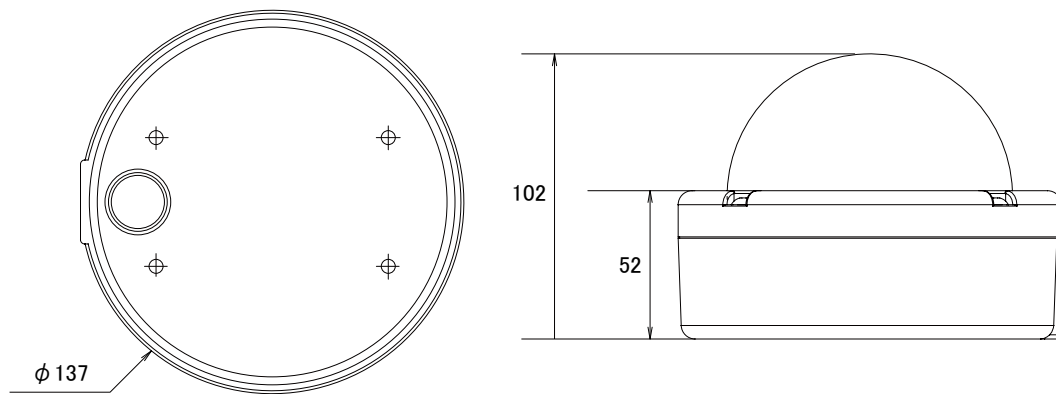

## 特長

- 2592 × 1520解像度を有する4メガピクセルカメラです
- 電動バリフォーカルレンズにより、画面を見ながら画角調整を行うことが可能です
- 双方向音声対応で、マイクやスピーカーを接続する事により、双方向での会話が可能です
- IP66規格準拠で防水、防塵性に優れています
- 通常のドーム型カメラよりも耐久性に優れています
- 独自ドメインのDDNSをサポートしています  
(ドメイン名: ddns.camddns.com)
- 標準ブラウザで、iOS端末からモニタリングできます  
(ブラウザ: Safari)

## 仕様

項目	NPV-4065CD-M
イメージセンサー	1/3インチ 4メガピクセルCMOSセンサー
解像度	2592 × 1520
映像圧縮方式	H.265、H.264、MJPEG
フレームレート	2592 × 1520: 25フレーム、1920 × 1080: 30フレーム、1280 × 720: 30フレーム、640 × 360: 30フレーム
レンズ	f=2.8~12mm / F1.4、4.2倍モータライズレンズ
撮影範囲	水平90.0° × 垂直49.0° ~ 水平35.0° × 垂直24.0°
ズーム	4.2倍
S/N比	44dB
赤外線LED	有
赤外線照射距離	20m
被写体最低照度	カラー: 0.08Lux、モノクロ: 0.00Lux(赤外線ON)
シャッター速度	自動、1/30~1/10000秒
ICR機能	有
デイナイト機能	有
WDR	有(D-WDR)
フリッカレス機能	有
ノイズリダクション機能	(2/3DNR)
アナログ映像出力	有(BNC × 1)※設置時の撮影範囲調整用
オーディオ	入力 × 1(ターミナルブロック)、出力 × 1(ターミナルブロック)、音声圧縮方式: G.711、G.726
最大リモートログイン数	10
ネットワークプロトコル	IPv6、IPv4、HTTP、HTTPS、SNMP、QoS/DSCP、Access list、IEEE802.1X、RTSP、TCP/IP、UDP、SMTP、FTP、PPPoE、DHCP、DDNS、NTP、UPnP、3GPP、SAMBA、Bonjour
Wi-Fi	—
ONVIF	対応(ONVIF2.4.2)
推奨ブラウザ	Internet Explorer 6.0以上
オンボードストレージ	MicroSDカードスロット(SD/SDHC/SDXC 64GB以下)
アラーム	入力 × 1/出力 × 1
防水機能	IP66
耐衝撃機能	IK10/50J(オプション)
電源	PoE(IEEE802.3af)、DC12V
消費電力	PoE(IEEE802.3af): 7.0W、DC12V: 5.0W

消費電流	410mA
動作可能周囲環境	-20～60度、湿度90%
外形寸法	137(径) × 102(高)mm
重量	1000g

## ■寸法図

単位 : mm