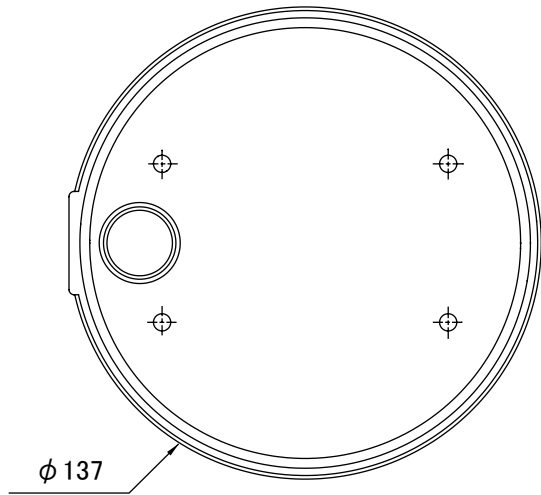

## 特長

- 2592×1520解像度を有する4メガピクセルカメラです
- ビデオ出力が可能で、画角調整に利用できます
- 双方向音声対応で、マイクやスピーカーを接続する事により、双方向での会話が可能です
- IP66規格準拠で防水、防塵性に優れています
- 通常のドーム型カメラよりも耐衝撃性能に優れています
- 独自ドメインのDDNSをサポートしています  
(ドメイン名: ddns.camddns.com)
- 標準ブラウザで、iOS端末からモニタリングできます  
(ブラウザ: Safari)

## 仕様

| 項目          | NPV-4065CD (50J)  |
|-------------|---|
| イメージセンサー    | 1/3インチ 4メガピクセルCMOSセンサー  |
| 解像度         | 2592×1520   |
| 映像圧縮方式      | H.265、H.264、MJPEG   |
| フレームレート     | 2592×1520:25フレーム、1920×1080:30フレーム、1280×720:30フレーム、640×360:30フレーム  |
| レンズ         | f=2.8～12mm /F1.4  |
| 撮影範囲        | 水平92.42° × 垂直48.24° ～水平34.47° × 垂直19.42°  |
| S/N比        | 44dB  |
| 赤外線LED      | 有(12個+2個ハイパワーLED)   |
| 赤外線照射距離     | 20m   |
| 被写体最低照度     | カラー: 0.08Lux、モノクロ: 0.00Lux(赤外線ON)   |
| シャッター速度     | 自動、1/30～1/10000秒  |
| ICR機能       | 有   |
| デナイト機能      | 有   |
| WDR         | 有(D-WDR)  |
| フリッカレス機能    | 有   |
| ノイズリダクション機能 | 有(2/3DNR)   |
| アナログ映像出力    | 有(BNC×1)  |
| オーディオ       | 入力×1(ターミナルブロック)、出力×1(ターミナルブロック)<br>音声圧縮方式: G.711、G.726  |
| 最大リモートログイン数 | 10  |
| ネットワークプロトコル | IPv6、IPv4、HTTP、HTTPS、SNMP、QoS/DSCP、Access list、IEEE802.1X、RTSP、TCP/IP、UDP、SMTP、FTP、PPPoE、DHCP、DDNS、NTP、UPnP、3GPP、SAMBAA、Bonjour |
| Wi-Fi       | —   |
| ONVIF       | 対応(ONVIF2.4.2)  |
| 推奨ブラウザ      | Internet Explorer 6.0以上   |
| オンボードストレージ  | MicroSDカードスロット  |
| アラーム        | 入力×1/出力×1   |
| 防水機能        | IP66  |
| 耐衝撃機能       | IK10、50J  |
| 電源          | PoE/DC12V:1A  |
| 消費電力        | PoE:6.24W(赤外線ON)/DC12V:4.92W(赤外線ON)   |
| 消費電流        | 410mA   |

|          |                   |
|----------|-------------------|
| 動作可能周囲環境 | -20～60度、湿度90%     |
| 外形寸法     | 137(径) × 103(高)mm |
| 重量       | 900g              |

■ 寸法図

単位 : mm