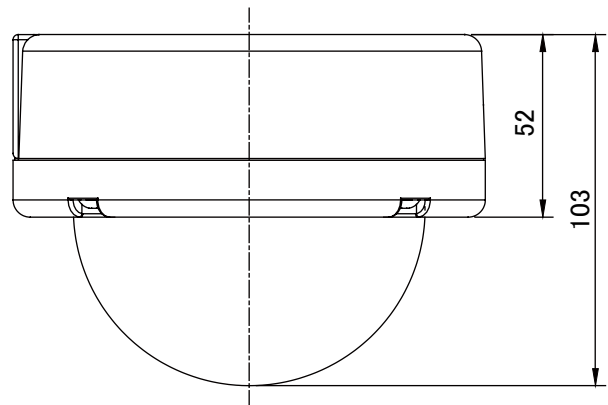

## 特長

- 2592×1520解像度を有する4メガピクセルカメラです
- ビデオ出力が可能で、画角調整に利用できます
- 双方向音声対応で、マイクやスピーカーを接続する事により、双方向での会話が可能です
- IP66規格準拠で防水、防塵性に優れています
- 通常のドーム型カメラよりも耐衝撃性能に優れています
- 独自ドメインのDDNSをサポートしています  
(ドメイン名: ddns.camddns.com)
- 標準ブラウザで、iOS端末からモニタリングできます  
(ブラウザ: Safari)

|          |                   |
|----------|-------------------|
| 動作可能周囲環境 | -20～60度、湿度90%     |
| 外形寸法     | 137(径) × 103(高)mm |
| 重量       | 900g              |

■ 寸法図

単位 : mm