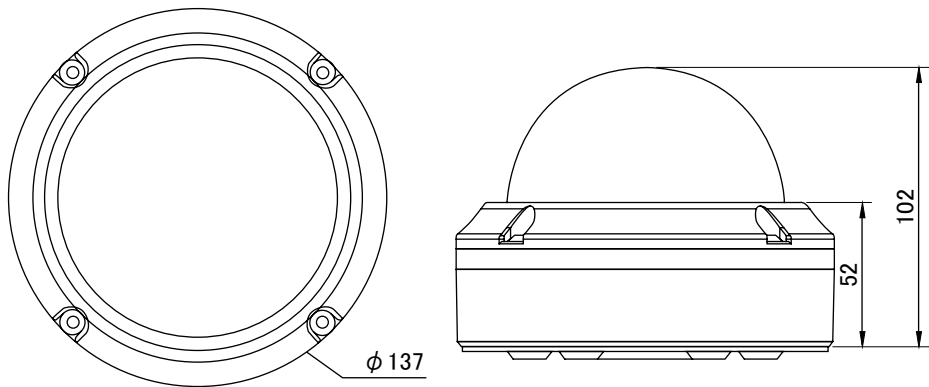

## 特長

- 1920×1080解像度を有する2メガピクセルカメラです
- 双方向音声対応で、マイクやスピーカーを接続する事により、双方向での会話が可能です
- IP66規格準拠で防水、防塵性に優れています
- 通常のドーム型カメラよりも耐久性に優れています
- 独自ドメインのDDNSをサポートしています  
(ドメイン名: ddns.camddns.com)
- 標準ブラウザで、iOS端末からモニタリングできます  
(ブラウザ: Safari)

## 仕様

項目	NPV-2065CD
イメージセンサー	1/2.9インチ 2メガピクセルCMOSセンサー
解像度	1920×1080
映像圧縮方式	H.265、H.264、MJPEG
フレームレート	1920×1080: 30フレーム、1280×720: 30フレーム、640×480: 30フレーム、 320×240: 30フレーム
レンズ	f=2.8~12mm /F1.4
撮影範囲	水平100° × 垂直52° ~ 水平34° × 垂直19°
S/N比	50dB
赤外線LED	有
赤外線照射距離	25m
被写体最低照度	カラー: 0.05Lux、モノクロ: 0.00Lux(赤外線ON)
シャッター速度	自動、1/30~1/10000秒
ICR機能	有
デイナイト機能	有
WDR	有(D-WDR)
フリッカレス機能	有
ノイズリダクション機能	有(2/3DNR)
アナログ映像出力	有(BNC×1)※設置時の撮影範囲調整用
オーディオ	入力×1(3.5mmジャック(LINE IN))、出力×1(3.5mmジャック) 音声圧縮方式: G.711、G.726
最大リモートログイン数	10
ネットワークプロトコル	IPv6、IPv4、HTTP、HTTPS、SNMP、SSL、TLS、DNS、ICMP、IGMP、ARP、SNTP、QoS/ DSCP、IEEE802.1X、RTSP/RTP/RTCP、TCP/IP、UDP、SMTP、FTP、PPPoE、DHCP、 DDNS、NTP、UPnP、3GPP、SMB、Bonjour
Wi-Fi	—
ONVIF	対応(ONVIF2.4.2)
推奨ブラウザ	Internet Explorer 8.0以上
オンボードストレージ	MicroSDカードスロット(SD/SDHC/SDXC 128GB以下)
アラーム	入力×1/出力×1
防水機能	IP66
耐衝撃機能	IK10、50J
電源	PoE(IEEE802.3af)、DC12V
消費電力	PoE(IEEE802.3af): 6.5W、DC12V: 5.5W

## ■ 仕様

項目	NPV-2065CD
消費電流	DC12V:420mA
動作可能周囲環境	-20~60度、湿度90%
外形寸法	137(径)×102(奥)mm
重量	1000g

## ■ 寸法図

単位 : mm