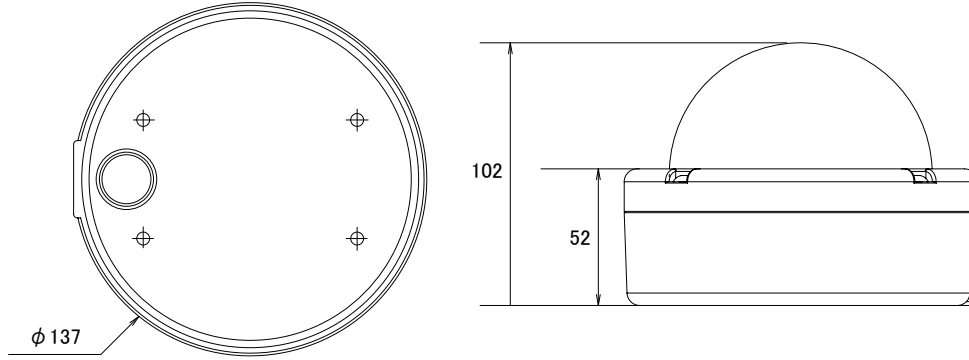

特長

- 1920×1080解像度を有する2メガピクセルカメラです
- 電動バリフォーカルレンズにより、画面を見ながら画角調整を行うことが可能です
- 双方向音声対応で、マイクやスピーカーを接続する事により、双方向での会話が可能です
- IP66規格準拠で防水、防塵性に優れています
- 通常のドーム型カメラよりも耐久性に優れています
- 独自ドメインのDDNSをサポートしています
(ドメイン名 : ddns.camddns.com)
- 標準ブラウザで、iOS端末からモニタリングできます
(ブラウザ : Safari)

仕様

項目	NPV-2065CD-M
イメージセンサー	1/2.9インチ 2メガピクセルCMOSセンサー
解像度	1920×1080
映像圧縮方式	H.265、H.264、MJPEG
フレームレート	1920×1080:30フレーム、1280×720:30フレーム、640×480:30フレーム、320×240:30フレーム
レンズ	f=2.8~12mm /F1.4、4.2倍モータライズレンズ
撮影範囲	水平95°×垂直50°～水平35°×垂直19°
S/N比	50dB
赤外線LED	有
赤外線照射距離	25m
被写体最低照度	カラー:0.05Lux、モノクロ:0.00Lux(赤外線ON)
シャッター速度	自動、1/30~1/10000
ICR機能	有
デイナイト機能	有
WDR	有(DWDR)
フリッカレス機能	有
ノイズリダクション機能	有(2/3DNR)
アナログ映像出力	有(BNC×1)※設置時の撮影範囲調整用
オーディオ	入力×1(3.5mmジャック(LINE IN))、出力×1(3.5mmジャック)、 音声圧縮方式 : G.711、G.726
最大リモートログイン数	10
ネットワークプロトコル	IPv6、IPv4、HTTP、HTTPS、SNMP、SSL、TLS、DNS、ICMP、IGMP、ARP、SNTP、QoS/DSCP、IEEE802.1X、RTSP/RTP/RTCP、TCP/IP、UDP、SMTP、FTP、PPPoE、DHCP、DDNS、NTP、UPnP、3GPP、SAMBA、Bonjour
Wi-Fi	—
ONVIF	対応(ONVIF2.4.2)
推奨ブラウザ	Internet Explorer 8.0以上
オンボードストレージ	MicroSDカードスロット(SD/SDHC/SDXC 128GB以下)
アラーム	入力×1/出力×1
防水機能	IP66
耐衝撃機能	IK10、50J
電源	PoE(IEEE802.3af)、DC12V
消費電力	PoE(IEEE802.3af):6.5W、DC12V:5.5W
消費電流	DC12V:460mA
動作可能周囲環境	-20~60度、湿度90%

項目	NPV-2065CD-M
外形寸法	137(径) × 102(高)mm
重量	1000g

■ 寸法図

単位：mm