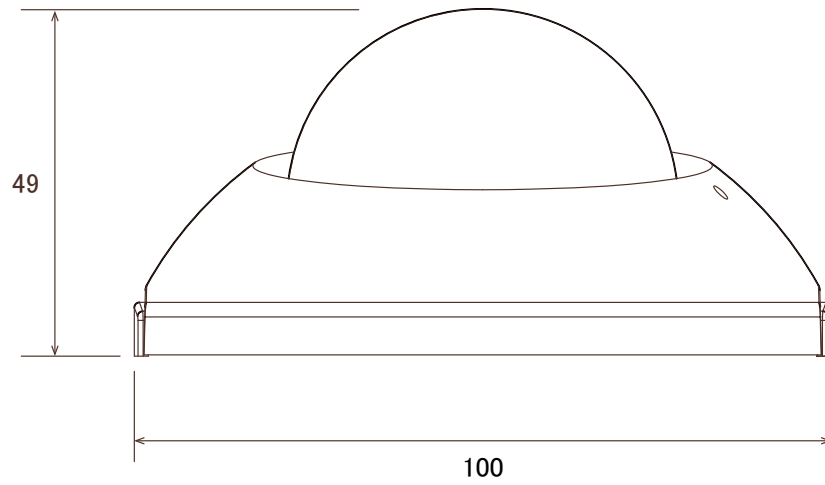

特長

- 1920×1080解像度を有する2メガピクセルカメラです
- 集音マイクを搭載しています
- 独自ドメインのDDNSをサポートしています
(ドメイン名: ddns.camddns.com)
- 標準ブラウザで、iOS端末からモニタリングできます
(ブラウザ: Safari)

※電源アダプターは別売りです

仕様

項目	NRPD-2065MF
イメージセンサー	1/3インチ CMOSセンサー
解像度	1920×1080
映像圧縮方式	H.265、H.264、MJPEG
フレームレート	1920×1080:30フレーム、1280×720:30フレーム、640×480:30フレーム、640×360:30フレーム
レンズ	f=2.8mm /F2.2
撮影範囲	水平92.58° × 垂直52.01°
ズーム	—
S/N比	60dB
赤外線LED	有
赤外線照射距離	8m
被写体最低照度	カラー:0.05Lux、モノクロ:0.01Lux
シャッター速度	自動
ICR機能	有
デイナイト機能	有
WDR	有
フリッカレス機能	有
ノイズリダクション機能	有(2/3DNR)
アナログ映像出力	—
オーディオ	入力×1(内臓マイク)、出力×1(ターミナルブロック) 音声圧縮方式: G.711、G.726
最大リモートログイン数	10
ネットワークプロトコル	IPv6, IPv4, HTTP, HTTPS, RTSP/RTP/RTCP, TCP/IP, UDP, SMTP, FTP, PPPoE, DHCP, DDNS, NTP, UPnP, SAMBA, Bonjour, Onvif profile S
ONVIF	対応
推奨ブラウザ	Internet Explorer 11.0 以上
オンボードストレージ	MicroSD カードスロット (SD/SDHC/SDXC 128GB 以下)
アラーム	入力×1/出力×1
防水機能	—
耐衝撃機能	—
電源	PoE (IEEE802.3af)、DC12V
消費電力	PoE (IEEE802.3af) : 3W、DC12V : 2.5W
消費電流	DC12V : 210mA
動作可能周囲環境	0 ~ 45 度、湿度 90%
外形寸法	100 (径) × 49 (高) mm
重量	180g

■ 寸法図

単位：mm