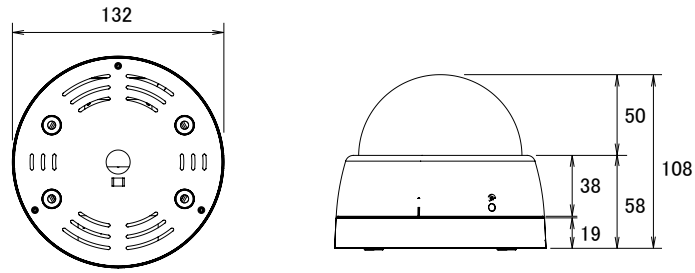

特長

- 1920×1080解像度を有する2メガピクセルカメラです
- 双方向音声対応で、マイクやスピーカーを接続する事により、双方向での会話が可能です
- 独自ドメインのDDNSをサポートしています
 (ドメイン名: ddns.camddns.com)
- 標準ブラウザで、iOS端末からモニタリングできます
 (ブラウザ: Safari)

仕様

項目	NPD-2065CD
イメージセンサー	1/2.9インチ 2メガピクセルCMOSセンサー
解像度	1920×1080
映像圧縮方式	H.265、H.264、MJPEG
フレームレート	1920×1080:30フレーム、1280×720:30フレーム、640×480:30フレーム、320×240:30フレーム
レンズ	f=2.8~12mm /F1.4
撮影範囲	水平100° × 垂直52° ~ 水平34° × 垂直19°
S/N比	50dB
赤外線LED	有
赤外線照射距離	25m
被写体最低照度	カラー:0.05Lux、モノクロ:0.00Lux(赤外線ON)
シャッター速度	自動、1/30~1/10000
ICR機能	有
デイナイト機能	有
WDR	有(DWDR)
フリッカレス機能	有
ノイズリダクション機能	有(2/3DNR)
アナログ映像出力	有(BNC×1)※設置時の撮影範囲調整用
オーディオ	入力×1(3.5mmジャック(LINE IN))、出力×1(3.5mmジャック)、音声圧縮方式:G.711、G.726
最大リモートログイン数	10
ネットワークプロトコル	IPv6、IPv4、HTTP、HTTPS、SNMP、SSL、TLS、DNS、ICMP、IGMP、ARP、SNTP、QoS/DSCP、IEEE802.1X、RTSP/RTP/RTCP、TCP/IP、UDP、SMTP、FTP、PPPoE、DHCP、DDNS、NTP、UPnP、3GPP、SAMBA、Bonjour
Wi-Fi	—
ONVIF	対応(ONVIF2.4.2)
推奨ブラウザ	Internet Explorer 8.0以上
オンボードストレージ	MicroSDカードスロット(SD/SDHC/SDXC 128GB以下)
アラーム	入力×1/出力×1
防水機能	—
耐衝撃機能	—
電源	PoE(IEEE802.3af)、DC12V
消費電力	PoE(IEEE802.3af):6.5W、DC12V:5.5W
消費電流	DC12V:460mA
動作可能周囲環境	-20~50度、湿度90%
外形寸法	132(径)×108(高)mm
重量	485g

■寸法図

単位 : mm