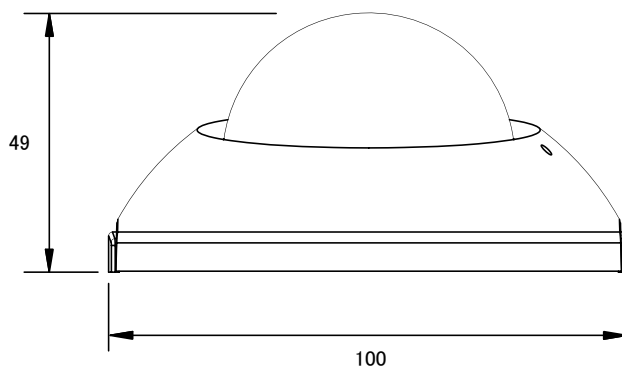

特長

- 双方向音声対応で、マイクやスピーカーを接続する事により、双方向での会話が可能です
- 独自ドメインのDDNSをサポートしています
 (ドメイン名 : ddns.camddns.com/ddns.ipddn.com)
- 標準ブラウザで、iOS端末からモニタリングできます
 (ブラウザ : Safari)

仕様

項目	NPD-1080MF
イメージセンサー	1/2.7インチ 2メガピクセルCMOSセンサー
解像度	1920×1080
映像圧縮方式	H.264、MJPEG
フレームレート	1920×1080:30フレーム、1280×720:30フレーム、640×480:30フレーム、320×240:30フレーム、176×144:30フレーム
レンズ	f=2.8mm/F2.0
撮影範囲	水平101° × 垂直64°
S/N比	43dB以上
赤外線LED	有
赤外線照射距離	5m
被写体最低照度	カラー:0.1Lux/F2.0(赤外線OFF) モノクロ:0.05Lux/F2.0(赤外線OFF)、0Lux/F2.0(赤外線ON)
シャッター速度	自動、1/30～1/1000
ICR機能	有
デイナイト機能	有
WDR	有(DWDR)
フリッカレス機能	有
ノイズリダクション機能	有(2/3DNR)
アナログ映像出力	—
オーディオ	入力×1(内蔵マイク)、出力×1(ターミナルブロック) 音声圧縮方式:G.711、G.726
最大リモートログイン数	10
ネットワークプロトコル	IPv6、IPv4、HTTP、HTTPS、SNMP、QoS/DSCP、Access list、IEEE802.1X、RTSP、TCP/IP、UDP、SMTP、FTP、PPPoE、DHCP、DDNS、NTP、UPnP、3GPP、SAMBA、Bonjour
Wi-Fi	—
ONVIF	対応 (ONVIF2.4.2)
推奨ブラウザ	Internet Explorer 6.0 以上
オンボードストレージ	Micro SD カードスロット (SD/SDHC/SDXC 64GB 以下)
アラーム	入力×1/ 出力×1
防水機能	—
耐衝撃機能	—
電源	PoE (IEEE802.3af)、DC12V
消費電力	PoE (IEEE802.3af) : 4.32W、DC12V : 3W

消費電流	DC12V : 0.5A
動作可能周囲環境	0 ~ 45 度、湿度 85%
外形寸法	100 (径) × 49 (高) mm
重量	180g

■ 寸法図

単位 : mm