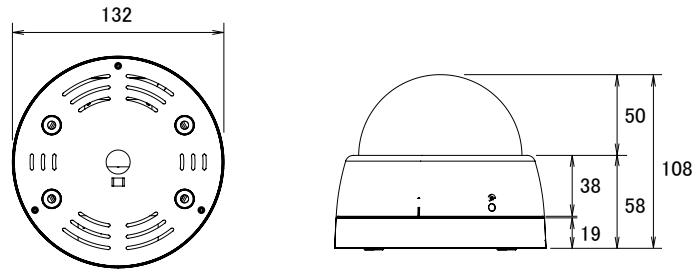

特長

- ビデオ出力が可能で、画角調整に利用出来ます
- 双方向音声対応で、マイクやスピーカーを接続する事により、双方向での会話が可能です
- 独自ドメインのDDNSをサポートしています
(ドメイン名: ddns.camddns.com)
- 標準ブラウザで、iOS端末からモニタリングできます
(ブラウザ: Safari)

仕様

項目	NPD-1080CDX
イメージセンサー	1/2.7インチ 2メガピクセルCMOSセンサー
解像度	1920×1080
映像圧縮方式	H.264、MJPEG
フレームレート	1920×1080:30フレーム、1280×720:30フレーム、640×480:30フレーム 320×240:30フレーム、176×144:30フレーム
レンズ	f=3.0～10.5mm /F1.4
撮影範囲	水平96.49° × 垂直49.32° ～水平34.89° × 垂直19.38°
S/N比	50dB
赤外線LED	有
赤外線照射距離	15m
被写体最低照度	カラー:0.05Lux(赤外線OFF)、モノクロ:0Lux(赤外線ON)
シャッター速度	自動、1/30～1/1000
ICR機能	有
デイナイト機能	有
WDR	有(DWDR)
フリッカレス機能	有
ノイズリダクション機能	有(2/3DNR)
アナログ映像出力	有(BNC×1)※設置時の撮影範囲調整用
オーディオ	入力×1(ターミナルブロック)、出力×1(ターミナルブロック) 音声圧縮方式:G.711、G.726
最大リモートログイン数	10
ネットワークプロトコル	IPv6、IPv4、HTTP、HTTPS、SNMP、QoS/DSCP、Access list、IEEE802.1X、RTSP、TCP/IP、UDP、SMTP、FTP、PPPoE、DHCP、DDNS、NTP、UPnP、3GPP、SAMBA、Bonjour
Wi-Fi	—
ONVIF	対応(ONVIF2.4.2)
推奨ブラウザ	Internet Explorer 6.0以上
オンボードストレージ	SDカードスロット(SD/SDHC/SDXC 64GB以下)
アラーム	入力×1/出力×1
防水機能	—
耐衝撃機能	—
電源	PoE(IEEE802.3af)、DC12V
消費電力	PoE(IEEE802.3af):5.28W、DC12V:3.96W
消費電流	DC12V:1A
動作可能周囲環境	0～45度、湿度90%
外形寸法	132(径)×108(高)mm
重量	500g

■寸法図

単位 : mm