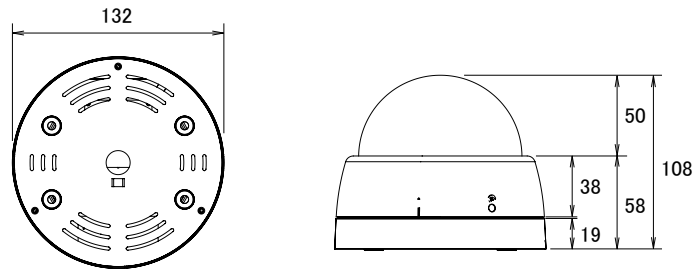

特長

- ビデオ出力が可能で、画角調整に利用出来ます
- 双方向音声対応で、マイクやスピーカーを接続する事により、双方向での会話が可能です
- 独自ドメインのDDNSをサポートしています
 (ドメイン名: ddns.camddns.com/ddns.ipddn.com)
- 標準ブラウザで、iOS端末からモニタリングできます
 (ブラウザ: Safari)

仕様

項目	NPD-1080CD
イメージセンサー	1/2.7インチ 2メガピクセルCMOSセンサー
解像度	1920×1080
映像圧縮方式	H.264、MPEG4、MJPEG
フレームレート	1920×1080:30フレーム、1280×720:30フレーム、640×480:30フレーム、320×240:30フレーム、176×144:30フレーム
レンズ	f=3.0～10.5mm /F1.4
撮影範囲	水平86.49° × 垂直39.32° ～水平34.89° × 垂直19.38°
S/N比	43dB以上
赤外線LED	有
赤外線照射距離	15m
被写体最低照度	カラー:0.1Lux/F1.4(赤外線OFF)、モノクロ:0.05Lux/F1.4(赤外線OFF)、0Lux/F1.4(赤外線ON)
シャッター速度	自動、1/30～1/10000
ICR機能	有
デイナイト機能	有
WDR	有(DWDR)
フリッカレス機能	有
ノイズリダクション機能	有(2/3DNR)
アナログ映像出力	有(BNC×1)
オーディオ	入力×1(ターミナルブロック)、出力×1(ターミナルブロック) 音声圧縮方式: G.711、G.726
最大リモートログイン数	10
ネットワークプロトコル	IPv6、IPv4、HTTP、HTTPS、SNMP、QoS/DSCP、Access list、IEEE802.1X、RTSP、TCP/IP、UDP、SMTP、FTP、PPPoE、DHCP、DDNS、NTP、UPnP、3GPP、SAMBAA、Bonjour
Wi-Fi	—
ONVIF	対応(ONVIF2.4.2)
推奨ブラウザ	Internet Explorer 6.0以上
オンボードストレージ	SDカードスロット(SD/SDHC/SDXC 64GB以下)
アラーム	入力×1/出力×1
防水機能	—
耐衝撃機能	—
電源	PoE(IEEE802.3af)、DC12V
消費電力	PoE(IEEE802.3af):6.24W、DC12V:4.92W
消費電流	DC12V:1A
動作可能周囲環境	0～45度、湿度85%

■ 仕様

項目	NPD-1080CD
外形寸法	132(径) × 108.4(高)mm
重量	680g

■ 寸法図

単位 : mm