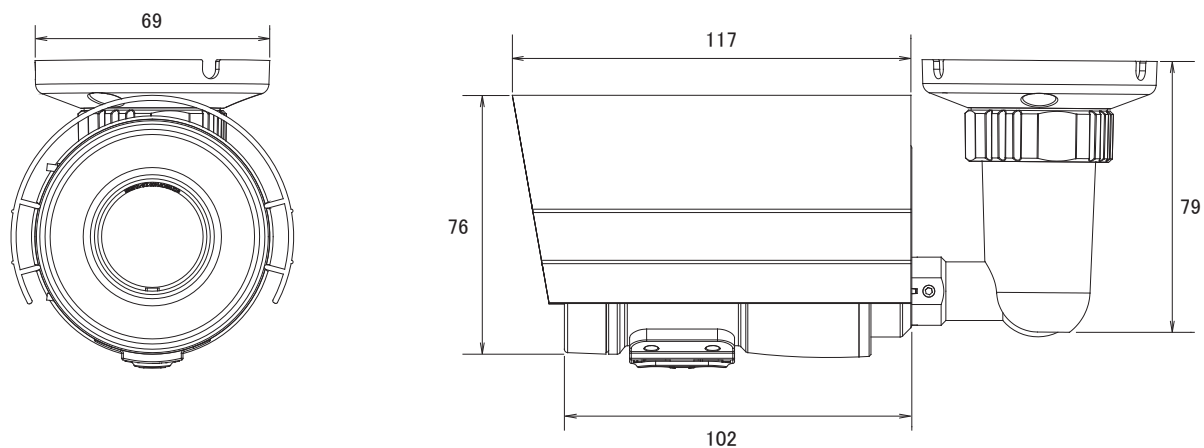

特長

- WXGA (1280 × 800) 解像度を有するメガピクセルカメラです
- H.264、MPEG4、MJPEG 圧縮方式に対応しています
- 赤外線暗視機能を搭載していますので暗闇での撮影も可能です
- 赤外線照射距離は20mです
- IP66規格準拠で防水、防塵性に優れています
- バリフォーカルレンズ搭載していますので、ズーム調節で狙った場所を綺麗に撮影できます
- PoE受電に対応していますので、PoE給電機器との組合せで電源コンセントの無い場所でも設置可能です
- iPhone、Androidで映像を見ることが可能です

■仕様

項目	NPB-720BM
消費電力	DC12V:4.68W(赤外線ON)、PoE:6.72W(赤外線ON)
動作可能周囲温度	-10~45度
外形寸法	83(幅)×80(高)×127(奥)mm
重量	1000g
最低動作環境	OS: Microsof tWindows 7/2000/XP/2003 Intel Dual Core 2.53G、RAM:1024MB、Graphic card:128MB

■寸法図

単位:mm