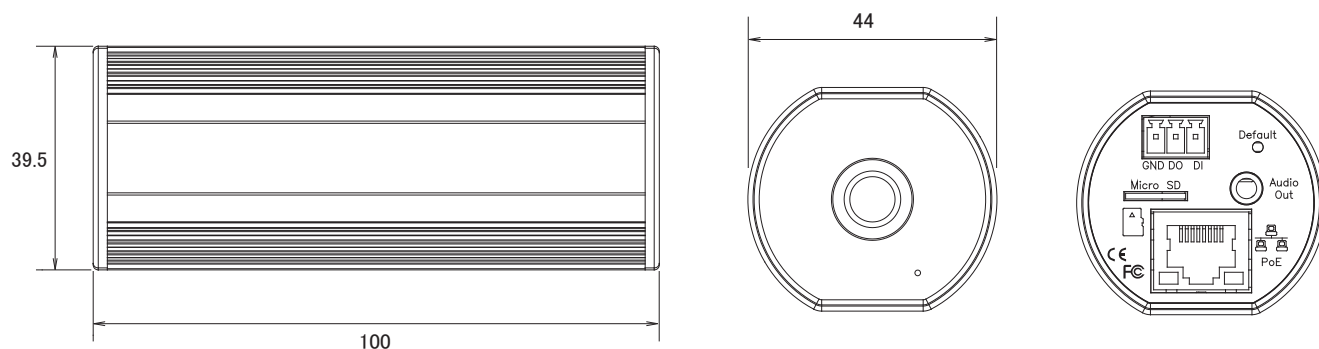

## 特長

- WXGA (1280 × 800) 解像度を有するメガピクセルカメラです
- H.264、MPEG4、MJPEG圧縮方式に対応しています
- 双方向音声対応で、スピーカーを接続する事により、双方向での会話が可能です
- PoE受電に対応していますので、PoE給電機器との組合せで電源コンセントの無い場所でも設置可能です
- MicroSD/SDHCカードスロット搭載で、MicroSD/SDHCカードに録画をする事が可能です
- iPhone、Androidで映像を見ることが可能です

## 仕様

項目	NPB-720A
システム	CPU: ARM 9、32 bit RISC/Flash: 16MB/RAM: 128MB
イメージセンサー	1/4インチ メガピクセル CMOS センサー
画素数	1280 × 800
被写体最低照度	1Lux/F1.6
映像圧縮方式	H.264、MPEG4、MJPEG
レンズ	f=4.2mm/F1.6
撮影範囲	水平53.13° × 垂直33.72°
シャッター速度	1/5～1/10,000秒
動体検知機能	有り
AGC	有り
ワイドダイナミックレンジ	有り(デジタルWDR)
フリッカレス機能	有り
ノイズリダクション機能	有り
感度アップ	有り
画像設定	明るさ、コントラスト、色調、彩度、シャープネス、フリップ、ミラー、プライバシーマスク
画像解像度	WXGA (1280 × 800)、HD720 (1280 × 720)、VGA (640 × 480)、QVGA (320 × 240)、QCIF (176 × 144)
フレームレート	WXGA (30fps)、HD720 (30fps)、VGA (30fps)、QVGA (30fps)、QCIF (30fps)
ビットレート調整方式	CBR、VBR
ストリーミング	3ストリーム同時出力
ユーザー数	10クライアント
イーサネット	10/100Base-T、RJ45
ネットワークプロトコル	HTTP、HTTPS、SNMP、QoS/DSCP、Accesslist、IEEE802.1X、RTSP、TCP/IP、UDP、SMTP、FTP、PPPoE、DHCP、DDNS、NTP、UPnP、3GPP、SAMBA、Bonjour
セキュリティ	パスワード保護、IPアドレスフィルタリング、HTTPSの暗号化データ伝送、ネットワーク保護のための802.1xポートベース認証、QoS/DSCP
対応ブラウザ	Internet Explorer 6.0以上、GoogleChrome、Safari、Firefox
アラーム入出力	入力 × 1、出力 × 1
アラーム/イベント	3箇所の動体検知機能、外部センサーまたはアラームからの接点入出力 SDへのローカル録音、イベント通知 (SMTP、FTP、Samba)
音声圧縮方式	G.711: 24Kbps、G.726: 32kbps
音声入出力	内蔵マイク、外部出力 (3.5mmジャック)
オンボードストレージ	MicroSD/SDHCカードスロット
電源	PoE (IEEE802.3af)
消費電力	最大2.88W

## ■仕様

項目	NPB-720A
動作可能周囲温度	-10~45度
外形寸法	44(径) × 100(奥)mm
重量	135g(カメラのみ)、255g(ブラケット込)
最低動作環境	OS: Microsoft Windows 7/2000/XP/2003 intel Dual Core 2.53G、RAM:1024MB、Graphic card:128MB

## ■寸法図

単位:mm