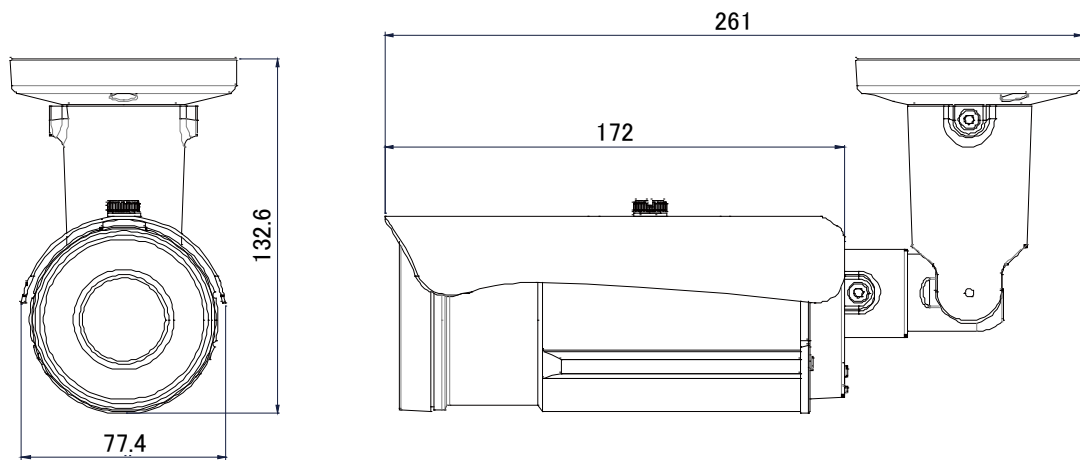

※電源アダプターが付属しています

仕様

項目	NPB-4065BM
イメージセンサー	1/3インチ 4メガピクセルCMOSセンサー
解像度	2592×1520
映像圧縮方式	H.265、H.264、MJPEG
フレームレート	2592×1520:25フレーム、1920×1080:30フレーム、1280×720:30フレーム、640×360:30フレーム
レンズ	f=2.8～12.0mm /F1.4
撮影範囲	水平92.42° × 垂直48.24° ～水平34.47° × 垂直19.42°
S/N比	44dB
赤外線LED	有
赤外線照射距離	30m
被写体最低照度	カラー: 0.08Lux、モノクロ: 0.00Lux(赤外線ON)
シャッター速度	自動、1/30～1/10000秒
ICR機能	有
デイナイト機能	有
WDR	有(D-WDR)
フリッカレス機能	有
ノイズリダクション機能	有(2/3DNR)
アナログ映像出力	有(BNC×1)※設置時の撮影範囲調整用
オーディオ	入力×1(3.5mmジャック(LINE IN))、出力×1(3.5mmジャック) 音声圧縮方式: G.711、G.726
最大リモートログイン数	10
ネットワークプロトコル	IPv6、IPv4、HTTP、HTTPS、SNMP、QoS/DSCP、Access list、IEEE802.1X、RTSP、TCP/IP、UDP、SMTP、FTP、PPPoE、DHCP、DDNS、NTP、UPnP、3GPP、SAMBAA、Bonjour
Wi-Fi	—
ONVIF	対応(ONVIF2.4.2)
推奨ブラウザ	Internet Explorer 6.0以上
オンボードストレージ	MicroSDカードスロット ※設置環境等により安定した録画がされない場合があります。
アラーム	入力×1/出力×1
防水機能	IP66
耐衝撃機能	—
電源	PoE/DC12V:1A
消費電力	PoE: 7.68W(赤外線ON)/DC12V: 6W(赤外線ON)
消費電流	500mA

■仕様

項目	NPB-4065BM
動作可能周囲環境	-20~60度(赤外線OFF)、湿度90%
外形寸法	77.4(径)×172(奥)mm
重量	920g

■寸法図

単位 : mm