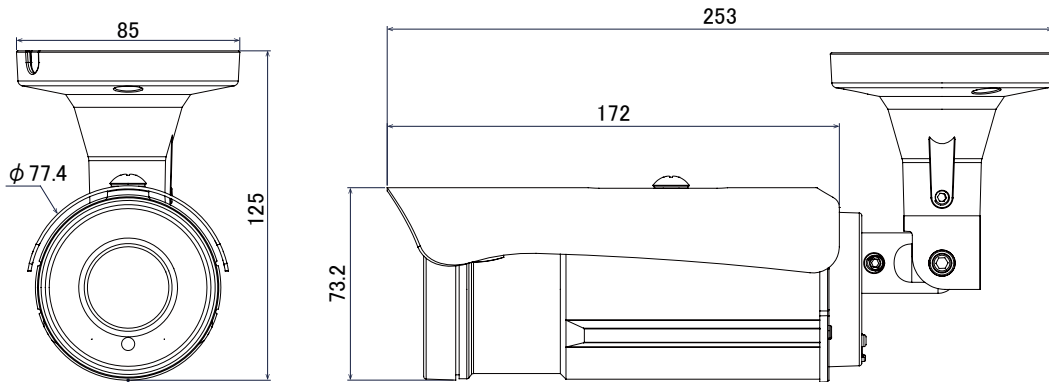

特長

- ビデオ出力が可能で、画角調整に利用出来ます
- 双方向音声対応で、マイクやスピーカーを接続する事により、双方向での会話が可能です
- IP66規格準拠で防水、防塵性に優れています
- 独自ドメインのDDNSをサポートしています
(ドメイン名: ddns.camddns.com)
- 標準ブラウザで、iOS端末からモニタリングできます
(ブラウザ: Safari)

仕様

| 項目 | NPB-2065BM |
|-------------|---|
| イメージセンサー | 1/2.9インチ 2メガピクセルCMOSセンサー |
| 解像度 | 1920×1080 |
| 映像圧縮方式 | H.265、H.264、MJPEG |
| フレームレート | 1920×1080:30フレーム、1280×720:30フレーム、640×480:30フレーム、320×240:30フレーム |
| レンズ | f=2.8~12mm /F1.4 |
| 撮影範囲 | 水平100° × 垂直52° ~ 水平34° × 垂直19° |
| S/N比 | 50dB |
| 赤外線LED | 有 |
| 赤外線照射距離 | 30m |
| 被写体最低照度 | カラー:0.05Lux、モノクロ:0.00Lux(赤外線ON) |
| シャッター速度 | 自動、1/30~1/10000秒 |
| ICR機能 | 有 |
| デイナイト機能 | 有 |
| WDR | 有(D-WDR) |
| フリッカレス機能 | 有 |
| ノイズリダクション機能 | 有(2/3DNR) |
| アナログ映像出力 | 有(BNC×1)※設置時の撮影範囲調整用 |
| オーディオ | 入力×1(3.5mmジャック(LINE IN))、出力×1(3.5mmジャック) 音声圧縮方式: G.711、G.726 |
| 最大リモートログイン数 | 10 |
| ネットワークプロトコル | IPv6、IPv4、HTTP、HTTPS、SNMP、SSL、TLS、DNS、ICMP、IGMP、ARP、SNTP、QoS/DSCP、IEEE802.1X、RTSP/RTP/RTCP、TCP/IP、UDP、SMTP、FTP、PPPoE、DHCP、DDNS、NTP、UPnP、3GPP、SAMB、Bonjour |
| Wi-Fi | — |
| ONVIF | 対応(ONVIF2.4.2) |
| 推奨ブラウザ | Internet Explorer 8.0以上 |
| オンボードストレージ | MicroSDカードスロット(SD/SDHC/SDXC 128GB以下) |
| アラーム | 入力×1/出力×1 |
| 防水機能 | IP66 |
| 耐衝撃機能 | — |
| 電源 | PoE(IEEE802.3af)、DC12V |
| 消費電力 | PoE(IEEE802.3af):7W、DC12V:5.5W |
| 消費電流 | DC12V:460mA |

■ 仕様

| 項目 | NPB-2065BM |
|----------|------------------|
| 動作可能周囲環境 | -20～70度、湿度90% |
| 外形寸法 | 77.4(径)×172(奥)mm |
| 重量 | 1100g |

■ 寸法図

単位：mm