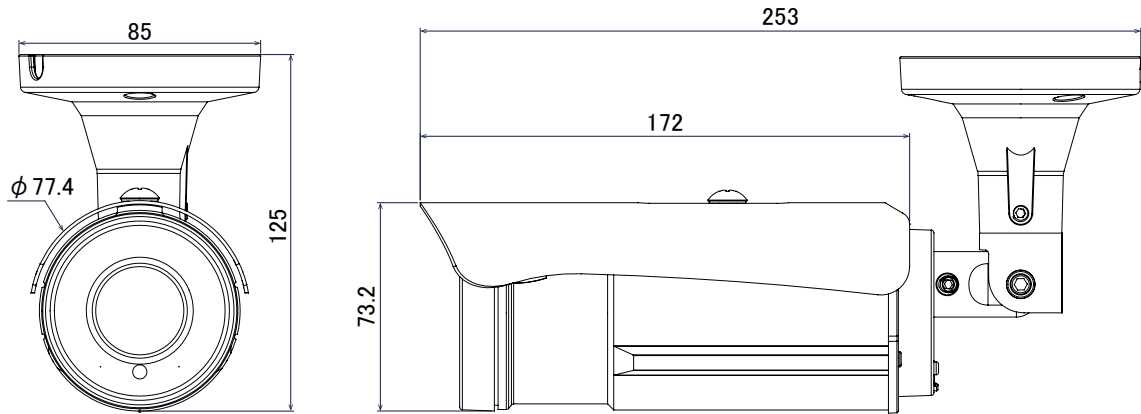

特長

- 1920×1080解像度を有する2メガピクセルカメラです
- 電動バリフォーカルレンズにより、画面を見ながら画角調整を行うことが可能です
- 双方向音声対応で、マイクやスピーカーを接続する事により、双方向での会話が可能です
- IP66規格準拠で防水、防塵性に優れています
- 独自ドメインのDDNSをサポートしています
(ドメイン名: ddns.camddns.com)
- 標準ブラウザで、iOS端末からモニタリングできます
(ブラウザ: Safari)

仕様

項目	NPB-2065BM-M
イメージセンサー	1/2.9インチ 2メガピクセルCMOSセンサー
解像度	1920×1080
映像圧縮方式	H.265、H.264、MJPEG
フレームレート	1920×1080:30フレーム、1280×720:30フレーム、640×480:30フレーム、320×240:30フレーム
レンズ	f=2.8~12mm /F1.4、4.2倍モータライズレンズ
撮影範囲	水平95° × 垂直50° ~ 水平35° × 垂直19°
S/N比	50dB
赤外線LED	有
赤外線照射距離	30m
被写体最低照度	カラー:0.05Lux、モノクロ:0.00Lux(赤外線ON)
シャッター速度	自動、1/30~1/10000
ICR機能	有
デイナイト機能	有
WDR	有(DWDR)
フリッカレス機能	有
ノイズリダクション機能	有(2/3DNR)
アナログ映像出力	有(BNC×1)※設置時の撮影範囲調整用
オーディオ	入力×1(3.5mmジャック(LINE IN))、出力×1(3.5mmジャック) 音声圧縮方式: G.711、G.726
最大リモートログイン数	10
ネットワークプロトコル	IPv6、IPv4、HTTP、HTTPS、SNMP、SSL、TLS、DNS、ICMP、IGMP、ARP、SNTP、QoS/DSCP、IEEE802.1X、RTSP/RTP/RTCP、TCP/IP、UDP、SMTP、FTP、PPPoE、DHCP、DDNS、NTP、UPnP、3GPP、SMB、Bonjour
Wi-Fi	—
ONVIF	対応(ONVIF2.4.2)
推奨ブラウザ	Internet Explorer 8.0以上
オンボードストレージ	MicroSDカードスロット(SD/SDHC/SDXC 128GB以下)
アラーム	入力×1/出力×1
防水機能	IP66
耐衝撃機能	—
電源	PoE(IEEE802.3af)、DC12V
消費電力	PoE(IEEE802.3af):7.0W、DC12V:6.5W
消費電流	DC12V:540mA
動作可能周囲環境	-20~70度、湿度90%

■ 仕様

項目	NPB-2065BM-M
外形寸法	77.4(径) × 172(奥)mm
重量	1100g

■ 寸法図

単位 : mm