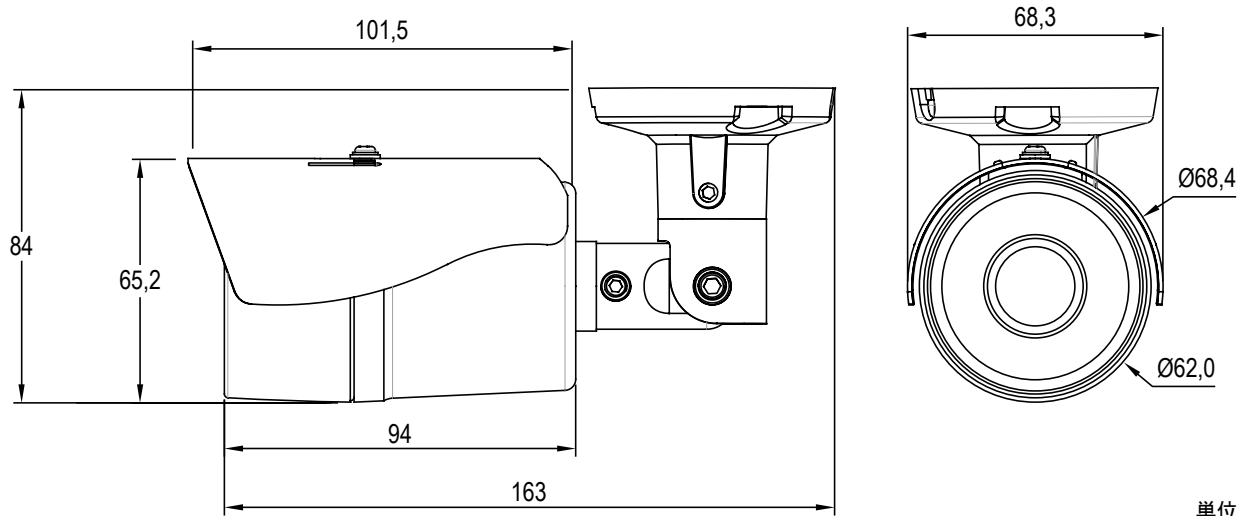

## 仕様

項目	NPB-1080F28X
イメージセンサー	1/2.7インチ 2メガピクセルCMOSセンサー
解像度	1920×1080
映像圧縮方式	H.264、MJPEG
フレームレート	1920×1080:30フレーム、1280×720:30フレーム、640×480:30フレーム、320×240:30フレーム、176×144:30フレーム
レンズ	f=2.8mm /F1.8
撮影範囲	水平101° × 垂直64°
S/N比	50dB
赤外線LED	有
赤外線照射距離	30m
被写体最低照度	カラー:0.1Lux、モノクロ:0.00Lux(赤外線ON)
シャッター速度	自動、1/30～1/250秒
ICR機能	有
デイナイト機能	有
WDR	有
フリッカレス機能	有
ノイズリダクション機能	有(3DNR)
アナログ映像出力	—
オーディオ	—
最大リモートログイン数	10
ネットワークプロトコル	IPv6、IPv4、HTTP、HTTPS、SNMP、QoS/DSCP、Access list、IEEE802.1X、RTSP、TCP/IP、UDP、SMTP、FTP、PPPoE、DHCP、DDNS、NTP、UPnP、3GPP、SAMBAA、Bonjour
Wi-Fi	—
ONVIF	対応 (ONVIF2.4.2)
推奨ブラウザ	Internet Explorer 8.0 以上
オンボードストレージ	—
アラーム	—
防水機能	IP66
耐衝撃機能	—
電源	PoE (IEEE802.3af)、DC12V
消費電力	PoE (IEEE802.3af) : 4.5W、DC12V : 3.5W
消費電流	DC12V : 290mA
動作可能周囲環境	-10 ~ 60 度、湿度 90%
外形寸法	68.4 (径) × 101.5 (奥) mm
重量	480g

■ 寸法図

単位 : mm