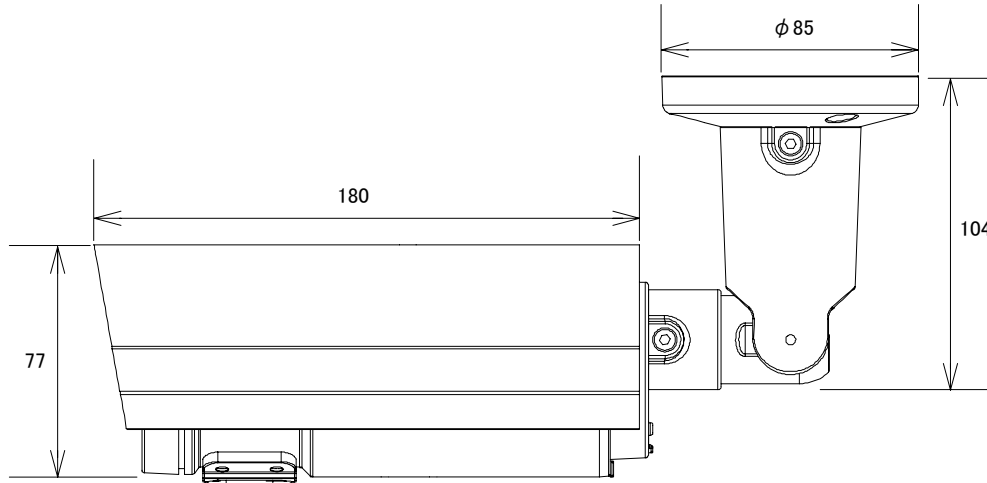

仕様

項目	NPB-1080BM
イメージセンサー	1/2.7インチ 2メガピクセルCMOSセンサー
解像度	1920×1080
映像圧縮方式	H.264、MPEG4、MJPEG
フレームレート	1920×1080:30フレーム、1280×720:30フレーム、640×480:30フレーム 320×240:30フレーム、176×144:30フレーム
レンズ	f=3.6～16.0mm /F1.2
撮影範囲	水平97.9° × 垂直51.6° ～水平23.6° × 垂直14.2°
S/N比	43dB以上
赤外線LED	有
赤外線照射距離	25m
被写体最低照度	カラー:0.1Lux/F12(赤外線OFF)、モノクロ:0.05Lux/F12(赤外線OFF)、0Lux/F12(赤外線ON)
シャッター速度	自動、1/30～1/10000
ICR機能	有
デイナイト機能	有
WDR	有(DWDR)
フリッカレス機能	有
ノイズリダクション機能	有(2/3DNR)
アナログ映像出力	有(BNC×1)
オーディオ	入力×1(3.5mmジャック)、出力×1(3.5mmジャック) 音声圧縮方式:G.711、G.726
最大リモートログイン数	10
ネットワークプロトコル	IPv6、IPv4、HTTP、HTTPS、SNMP、QoS/DSCP、Access list、IEEE802.1X、RTSP、TCP/IP、UDP、SMTP、FTP、PPPoE、DHCP、DDNS、NTP、UPnP、3GPP、SMB、Bonjour
Wi-Fi	—
ONVIF	対応(ONVIF2.4.2)
推奨ブラウザ	Internet Explorer 6.0以上
オンボードストレージ	MicroSDカードスロット(SD/SDHC/SDXC 64GB以下)
アラーム	入力×1/出力×1
防水機能	IP66
耐衝撃機能	—
電源	PoE(IEEE802.3af)、DC12V
消費電力	PoE(IEEE802.3af):7.68W、DC12V:5.76W
消費電流	DC12V:1A
動作可能周囲環境	-10～50度、湿度85%

■ 仕様

項目	NPB-1080BM
外形寸法	77(径) × 180(奥)mm
重量	1000g

■ 寸法図

単位：mm